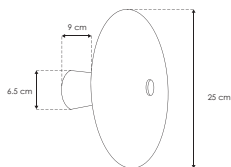

FeLich.

ILUEURSF2348WWB

[Acabado negro
(Blanco cálido)]

iLumileds'
LÍNEA europea
THE ART OF LIGHTING

Material	Aluminio acabado negro
Lámpara	Luminario para sobreponer en muro
Ángulo de apertura	360° (Efecto simétrico, salidas de luz indirecta)
Color de luz	Blanco cálido
Alimentación	100 - 265 V ca
Potencia	6 W