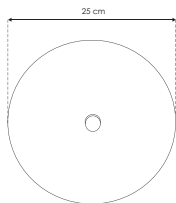

FeLich.

ILUEURSF2348WWB

[Acabado negro
(Blanco cálido)]

iLumileds'
LÍNEA europea
THE ART OF LIGHTING

Material	Aluminio acabado negro
Lámpara	Luminario para sobreponer en muro
Ángulo de apertura	360° (Efecto simétrico, salidas de luz indirecta)
Color de luz	Blanco cálido
Alimentación	100 - 265 V ca
Potencia	6 W