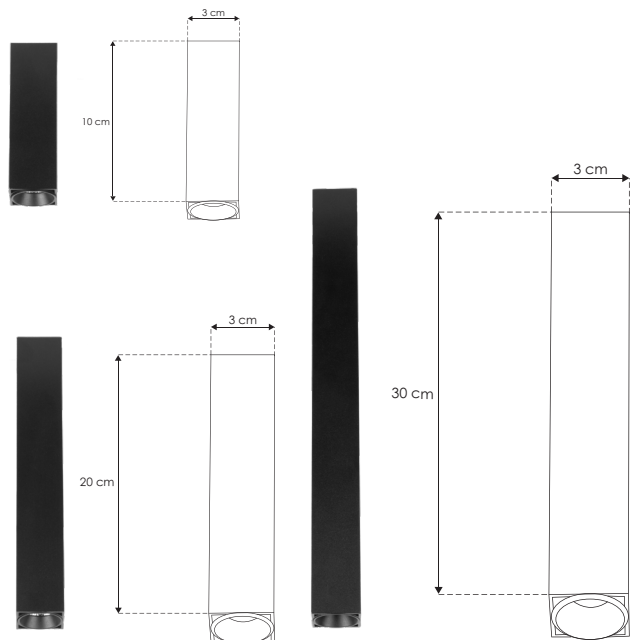

Triz.

ILUEURSC105WWWB [10 cm]

ILUEURSC205WWWB [20 cm]

ILUEURSC305WWWB [30 cm]

iLumileds®
LÍNEA europea
THE ART OF LIGHTING

Material	Aluminio acabado negro
Lámpara	Luminario para sobreponer en techo
Ángulo de apertura	38°
Color de luz	Blanco cálido
Alimentación	100 – 265 V ca
Potencia	5 W

IP
20

3 000 K
Blanco cálido

5
W

2-3
step
MACADAM

CRI
90