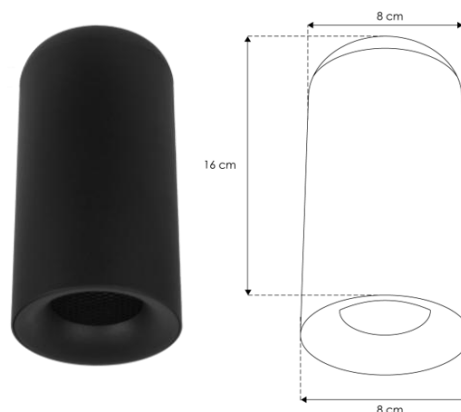

LUMINARIO DE LED (DIFUSOR PARA LÁMPARA TIPO DICRÓICA DE LEDS)

MODELOS ILUEURS11GU10B, ILUEURS16GU10B

MANUAL DE INSTRUCCIONES Y ESPECIFICACIONES

POR FAVOR LEER EL MANUAL ANTES DE USAR EL PRODUCTO

ILUEURS11GU10B

ILUEURS16GU10B

Incluye base GU10 (No incluye lámpara GU10).

- Material: Policarbonato acabado negro.
- Voltaje de alimentación: 277 V ~ 10 W (0.08 A) máx. 50/60 Hz
- Grado de protección: IP20 (Para uso en interiores).