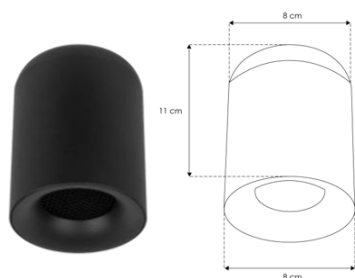

LUMINARIO DE LED (DIFUSOR PARA LÁMPARA TIPO DICRÓICA DE LEDS)

MODELOS ILUEURS11GU10B, ILUEURS16GU10B

MANUAL DE INSTRUCCIONES Y ESPECIFICACIONES

POR FAVOR LEER EL MANUAL ANTES DE USAR EL PRODUCTO

ILUEURS11GU10B

ILUEURS16GU10B

Incluye base GU10 (No incluye lámpara GU10).

- Material: Policarbonato acabado negro.
- Voltaje de alimentación: 277 V ~ 10 W (0.08 A) máx. 50/60 Hz
- Grado de protección: IP20 (Para uso en interiores).

NOTA: LAS CARACTERÍSTICAS TÉCNICAS Y ELÉCTRICAS FAVOR DE CONSULTAR EN LA ETIQUETA DE PRODUCTO

- Instalación:

1. Verifique que la energía eléctrica esté apagada.
2. Separe la base del luminario.
3. Pase los cables de alimentación a través el techo y por el orificio central de la base.
4. Fije la base al techo e instale la lámpara GU10 (no incluida).
5. Coloque el luminario en la base.
6. Encienda la energía eléctrica y pruebe el funcionamiento.