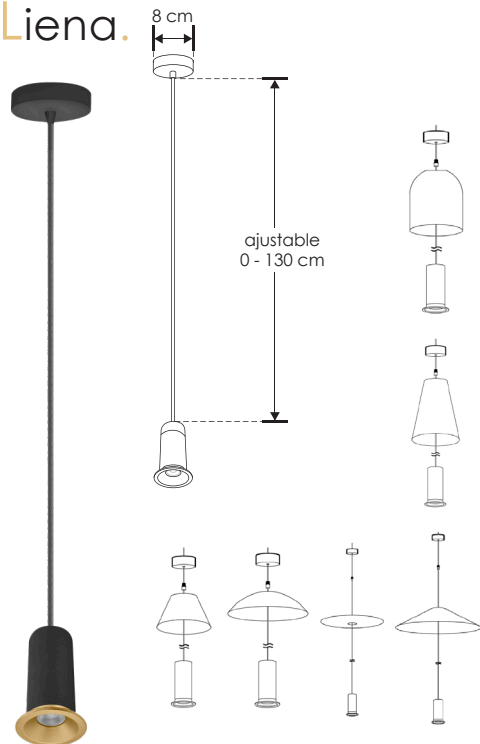

Liena.

ILUEURMOD37WWBG

[ Acabado negro con dorado ]

iLumileds  
LÍNEA europea  
THE ART OF LIGHTING

Material	Aluminio acabado negro con dorado.
Lámpara	Luminario tipo módulo para suspender en techo
Ángulo de apertura	120°
Color de luz	Blanco cálido
Alimentación	100 - 265 V ca
Potencia	7 W

accesorios **NOTA:** El módulo y las pantallas se venden por separado

ILUEURPAN378G

ILUEURPAN378B

ILUEURPAN379G

ILUEURPAN379B

ILUEURPAN377G

ILUEURPAN377B

ILUEURPAN374G

ILUEURPAN374B

ILUEURPAN371G

ILUEURPAN371B

ILUEURPAN373G

ILUEURPAN373B

Joya suspendida donde la calidez se fusiona con un sutil dorado, creando un ambiente único

**NOM**

IP 20