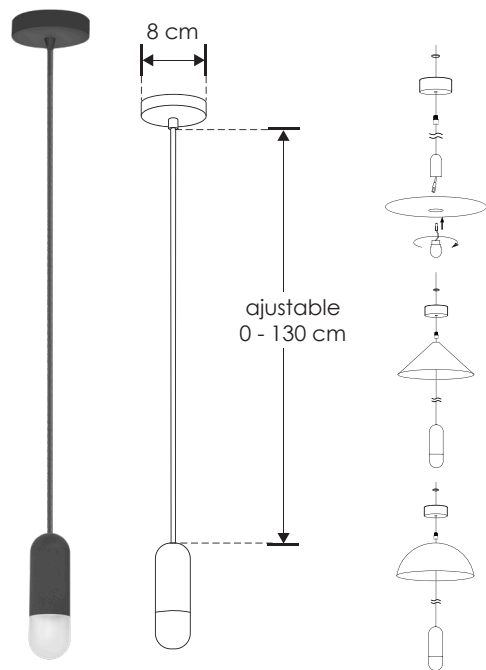

Bautti.

ILUEURMOD36WWB

[Acabado negro]

iLumileds®
LÍNEA europea
THE ART OF LIGHTING

Material	Aluminio acabado negro.
Lámpara	Luminario tipo módulo para suspender en techo
Ángulo de apertura	120°
Color de luz	Blanco cálido
Alimentación	100 - 265 V ca
Potencia	7 W

accesorios NOTA: El módulo y las pantallas se venden por separado

ILUEURPAN363B

ILUEURPAN362B

ILUEURPAN361B

Suspiro de luz suspendido en el aire, creando una atmósfera cálida y envolvente que transforma cualquier espacio