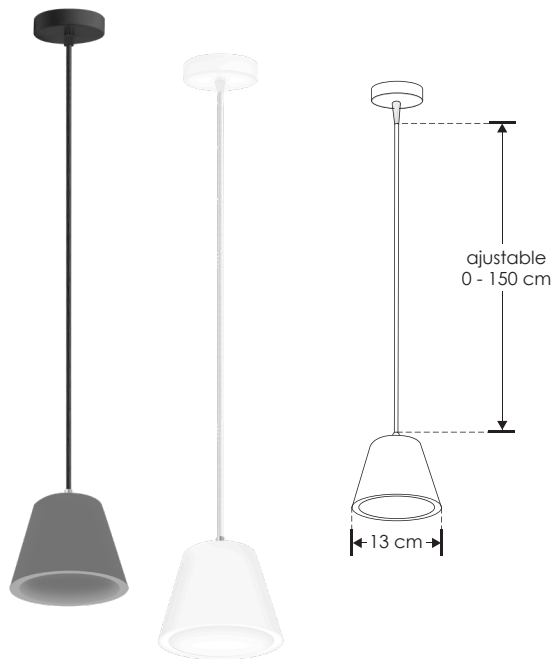

PLá.

ILUEURGX7514CG

[Concreto
acabado gris]

ILUEURGX7514YW

[Yeso
acabado blanco]

iLumileds
LÍNEA europea
THE ART OF LIGHTING

Material	Concreto acabado gris / Yeso acabado blanco
Lámpara	Luminario para suspender en techo
Base	GX53
Ángulo de apertura	120°
Alimentación	110 – 220 V ca
Potencia	5 W

Diseño minimalista que combina la suavidad del yeso o la fortaleza del concreto, iluminando con precisión y estilo

iLumileds / ilumileds.com.mx

NOM

IP
20

3 000 K
Blanco cálido

FL
385
lumen
Blanco cálido

5
W