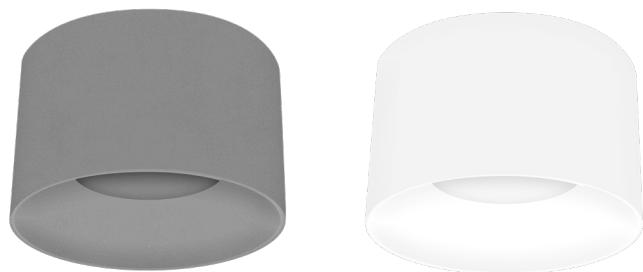

Otti.

ILUEURGX6001CG

[Concreto
acabado gris]

ILUEURGX6001YW

[Yeso
acabado blanco]

ilumileds
LÍNEA europea
THE ART OF LIGHTING

Destello de luz suave y preciso que se adapta perfectamente a su entorno, combinando la calidez del yeso con la robustez del concreto.

ilumileds / ilumileds.com.mx

Material	Concreto acabado gris / Yeso acabado blanco
Lámpara	Luminario para sobreponer en techo
Base	GX53
Ángulo de apertura	120°
Color de luz	Blanco cálido
Alimentación	110 – 220 V ca
Potencia	5 W

Nota: Incluye lámpara GX53 (No se vende por separado).

NOM

IP
20

110 - 220

3 000 K
Blanco cálido

FL
385
lúmenes
Blanco cálido

GX53

5
W