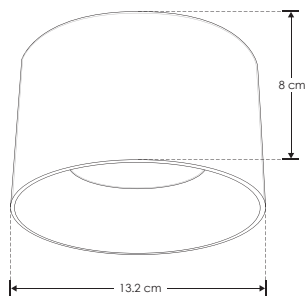

Otti.

ILUEURGX6001CG

[Concreto
acabado gris]

ILUEURGX6001YW

[Yeso
acabado blanco]

ilumileds
LÍNEA europea
THE ART OF LIGHTING

Destello de luz suave y preciso que se adapta perfectamente a su entorno, combinando la calidez del yeso con la robustez del concreto.

ilumileds / ilumileds.com.mx

Material	Concreto acabado gris / Yeso acabado blanco
Lámpara	Luminario para sobreponer en techo
Base	GX53
Ángulo de apertura	120°
Color de luz	Blanco cálido
Alimentación	110 – 220 V ca
Potencia	5 W

Nota: Incluye lámpara GX53 (No se vende por separado).

NOM

IP
20

110 - 220

3 000 K
Blanco cálido

FL
385
lúmenes
Blanco cálido

GX53

5
W

120°

3-4
step
MACADAM

CRI
80