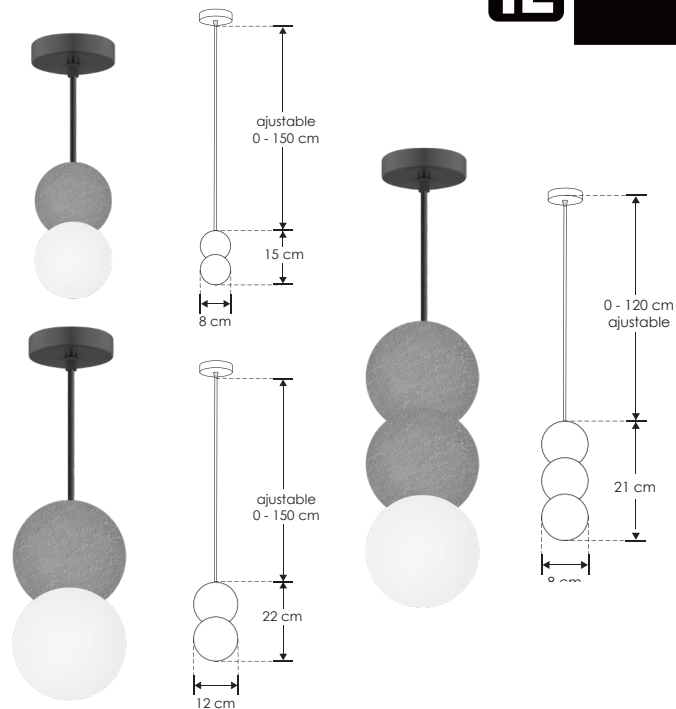

Téo Dual.

ILUEURESF08CMCG

[Concreto
acabado gris 8 cm]

ILUEURESF12CMCG

[Concreto
acabado gris 12 cm]

ILUEURESF21CMCG

[Concreto
acabado gris 21 cm]

iLumileds®
LÍNEA europea
THE ART OF LIGHTING

Material	Concreto acabado gris / esfera de cristal
Lámpara	Luminario para suspender en techo
Base	G9
Ángulo de apertura	120°
Alimentación	277 V ca
Potencia	15 W máx.

Nota: No incluye lámpara..

Luz sutil y moderna, combinando la solidez del concreto con la elegancia del cristal para iluminar con distinción

iLumileds® / ilumileds.com.mx

NOM

IP
20

277

15
W
máx.

120°

G9