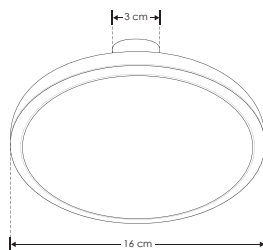

# Módulo Tadema.

ILUEUR9028M15WWD [ Acabado dorado ]

ilumileds®  
**LÍNEA** europea  
THE ART OF LIGHTING

<b>Material</b>	Aluminio acabado dorado.
<b>Lámpara</b>	Luminario tipo módulo, con fijación magnética
<b>Ángulo de apertura</b>	120°
<b>Color de luz</b>	Blanco cálido
<b>Alimentación</b>	24 V cc
<b>Potencia</b>	15 W