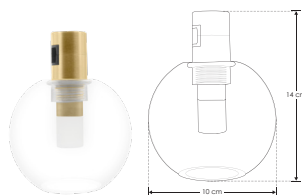

Módulos Tadema.

ILUEUR9028A5WWD [Lúí 300 lm]

ILUEUR9028D5WWD [Cappú 300 lm]

ILUEUR9028F5WWD [Umbec 300 lm]

ILUEUR9028H5WWD [Lafur 500 lm]

ILUEUR9028J5WWD [Ventel 300 lm]

ILUEUR9028A5WWD

ILUEUR9028D5WWD

ILUEUR9028F5WWD

ILUEUR9028H5WWD

ILUEUR9028J5WWD

Módulos de luz elegante y eficiente, con acabados dorados que aportan un toque sofisticado a cualquier espacio

iLumileds / ilumileds.com.mx

iLumileds®
LÍNEA europea
THE ART OF LIGHTING

Material	Aluminio acabado dorado.
Lámpara	Luminarios tipo módulo, con fijación magnética
Ángulo de apertura	45° / 120° / 360°
Color de luz	Blanco cálido
Alimentación	24 V cc
Potencia	5 W / 15 W

2-3
step
MACADAM

45°

120°

360°

CRI
90

15
W

FL
1 100
lúmenes
Blanco cálido

NOM

IP
20