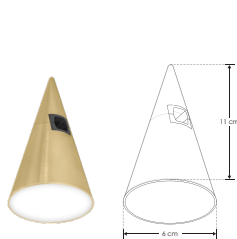

Módulos Tadema.

ILUEUR9028A5WWD [Lúí 300 lm]

ILUEUR9028D5WWD [Cappú 300 lm]

ILUEUR9028F5WWD [Umbec 300 lm]

ILUEUR9028H5WWD [Lafur 500 lm]

ILUEUR9028J5WWD [Ventel 300 lm]

ILUEUR9028A5WWD

ILUEUR9028D5WWD

Material	Aluminio acabado dorado.
Lámpara	Luminarios tipo módulo, con fijación magnética
Ángulo de apertura	45° / 120° / 360°
Color de luz	Blanco cálido
Alimentación	24 V cc
Potencia	5 W / 15 W

2-3
step
MACADAM

45°

120°

360°

CRI
90

15
W

FL
1 100
lúmenes
Blanco cálido

NOM

IP
20