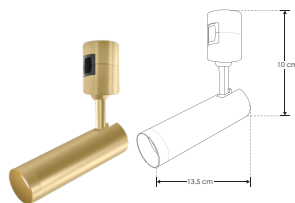

Módulos Tadema.

ILUEUR9028A5WWD [Lúí 300 lm]

ILUEUR9028D5WWD [Cappú 300 lm]

ILUEUR9028F5WWD [Umbec 300 lm]

ILUEUR9028H5WWD [Lafur 500 lm]

ILUEUR9028J5WWD [Ventel 300 lm]

ILUEUR9028A5WWD

ILUEUR9028D5WWD

Material	Aluminio acabado dorado.
Lámpara	Luminarios tipo módulo, con fijación magnética
Ángulo de apertura	45° / 120° / 360°
Color de luz	Blanco cálido
Alimentación	24 V cc
Potencia	5 W / 15 W

2-3
step
MACADAM

45°

120°

360°

CRI
90

15
W

FL
1 100
lúmenes
Blanco cálido

NOM

IP
20