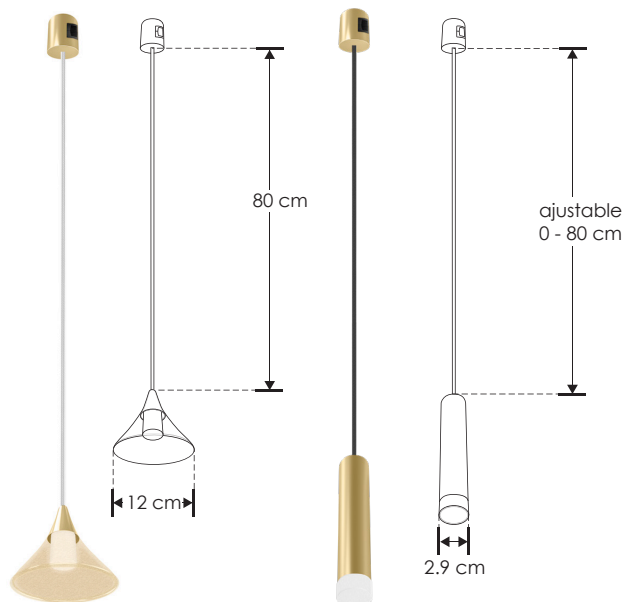

# Módulos Tadema.

ILUEUR9028A5CWWD [ Acabado dorado ]

ILUEUR9028B5CWWD [ Acabado dorado ]

ILUEUR9028A5CWWD

ILUEUR9028B5CWWD

ilumileds®  
**LÍNEA** europea  
THE ART OF LIGHTING

<b>Material</b>	Aluminio acabado dorado
<b>Lámpara</b>	Luminarios tipo módulo, con fijación magnética
<b>Ángulo de apertura</b>	120°
<b>Color de luz</b>	Blanco cálido
<b>Alimentación</b>	24 V cc
<b>Potencia</b>	5 W

Módulo de luz elegante y eficiente, con acabados dorados que aportan un toque sofisticado a cualquier espacio

ilumileds® / [ilumileds.com.mx](http://ilumileds.com.mx)

**NOM**

IP 20

24 V cc

3 000 K  
Blanco cálido

FL 300  
lúmenes  
Blanco cálido

5 W

120°

CRI 90

2-3  
step  
MACADAM