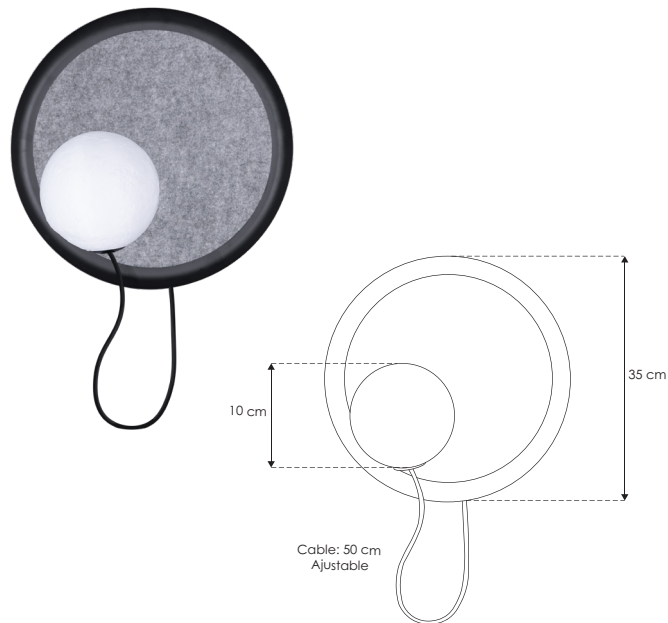

Pontdú 2.

ILUEUR8102G9P

[Acabado negro]

ilumileds®
LÍNEA europea
THE ART OF LIGHTING

Material	Aluminio acabado negro
Lámpara	Luminario para sobreponer en muro
Base	G9
Ángulo de apertura	360°
Alimentación	277 V ca
Potencia	6 W máx.

Nota: No incluye lámpara.

Diseño elegante que transforma el espacio en un cruce de estilos y épocas, donde la luz celebra la conexión entre arte, arquitectura y modernidad

 **ilumileds®** / ilumileds.com.mx