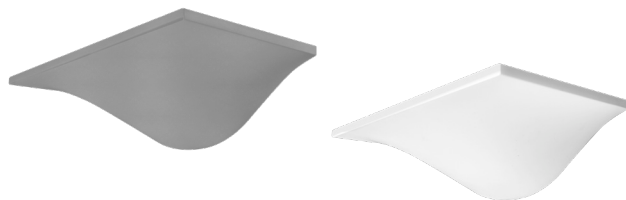

MoLín.

ILUEUR8021CG

[Concreto  
acabado gris ]

ILUEUR8021YW

[ Yeso  
acabado blanco ]

ilumileds®  
LÍNEA *europa*  
THE ART OF LIGHTING

<b>Material</b>	Concreto acabado gris / Yeso acabado blanco
<b>Base</b>	G9 de hasta 15 W máx
<b>Ángulo de apertura</b>	120° (Puede variar dependiendo de la lámpara que se le instale)
<b>Alimentación</b>	277 V ca máx
<b>Potencia</b>	15 W máx
<b>Nota:</b>	No incluye lámpara.

Luz que se adapta con sofisticación, combinando la suavidad del yeso o la firmeza del concreto para iluminar con estilo

ilumileds® / [ilumileds.com.mx](http://ilumileds.com.mx)

**NOM**

IP  
20

15  
W  
máx