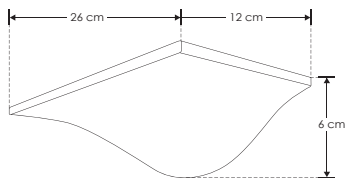

MoLín.

ILUEUR8021CG

[Concreto  
acabado gris ]

ILUEUR8021YW

[ Yeso  
acabado blanco ]

ilumileds®  
LÍNEA *europa*  
THE ART OF LIGHTING

<b>Material</b>	Concreto acabado gris / Yeso acabado blanco
<b>Base</b>	G9 de hasta 15 W máx
<b>Ángulo de apertura</b>	120° (Puede variar dependiendo de la lámpara que se le instale)
<b>Alimentación</b>	277 V ca máx
<b>Potencia</b>	15 W máx
<b>Nota:</b>	No incluye lámpara.