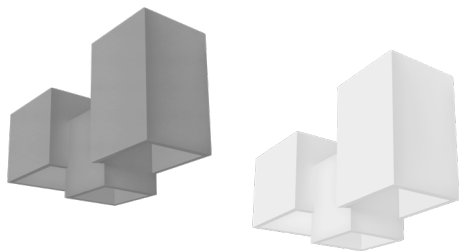

Vau.

ILUEUR8020CG

[Concreto
acabado gris]

ILUEUR8020YW

[Yeso
acabado blanco]

ilumileds®
LÍNEA europea
THE ART OF LIGHTING

Luz que combinan la elegancia del yeso o la solidez del concreto, creando una atmósfera cálida y sofisticada

ilumileds® / ilumileds.com.mx

| | |
|---------------------------|---|
| Material | Concreto acabado gris / Yeso acabado blanco |
| Base | 3 Bases G9 de hasta 15 W máx |
| Ángulo de apertura | 120° (Puede variar dependiendo de la lámpara que se le instale) |
| Alimentación | 100 - 277 V ca máx |
| Potencia | 45 W máx |
| Nota: | No incluye lámparas. |