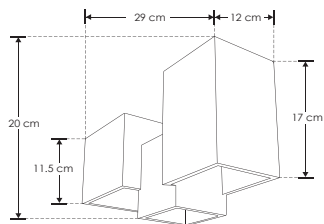

Vau.

ILUEUR8020CG

[Concreto
acabado gris]

ILUEUR8020YW

[Yeso
acabado blanco]

ilumileds®
LÍNEA europea
THE ART OF LIGHTING

Luz que combinan la elegancia del yeso o la solidez del concreto, creando una atmósfera cálida y sofisticada

ilumileds® / ilumileds.com.mx

Material	Concreto acabado gris / Yeso acabado blanco
Base	3 Bases G9 de hasta 15 W máx
Ángulo de apertura	120° (Puede variar dependiendo de la lámpara que se le instale)
Alimentación	100 - 277 V ca máx
Potencia	45 W máx
Nota:	No incluye lámparas.

NOM

IP
20

100 - 277
máx

45
W
máx

120°

G9