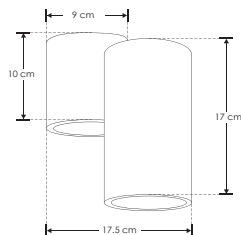

Doble fuente de luz que combina la suavidad del yeso o la fuerza del concreto, iluminando con distinción y estilo

ilumileds® / ilumileds.com.mx

Material	Concreto acabado gris / Yeso acabado blanco
Base	2 Bases G9 de hasta 15 W máx
Ángulo de apertura	120° (Puede variar dependiendo de la lámpara que se le instale)
Alimentación	100 - 277 V ca máx
Potencia	30 W máx

Nota: No incluye lámparas.

NOM

IP
20

100 - 277
máx

30
W
máx

120°

G9