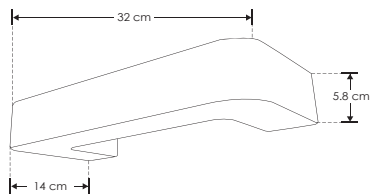

Joger.

ILUEUR8017CG

[Concreto
acabado gris]

ILUEUR8017YW

[Yeso
acabado blanco]

ilumileds®
LÍNEA *europa*
THE ART OF LIGHTING

Material	Concreto acabado gris / Yeso acabado blanco
Base	G9 de hasta 15 W máx
Ángulo de apertura	120° (Puede variar dependiendo de la lámpara que se le instale)
Alimentación	277 V ca máx
Potencia	15 W máx