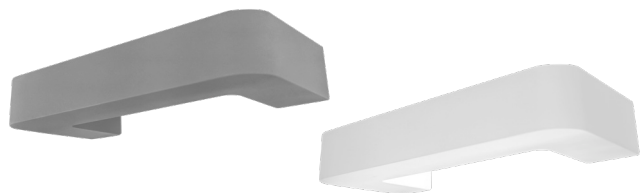

Joger.

ILUEUR8017CG

[Concreto
acabado gris]

ILUEUR8017YW

[Yeso
acabado blanco]

ilumileds®
LÍNEA *europa*
THE ART OF LIGHTING

Material	Concreto acabado gris / Yeso acabado blanco
Base	G9 de hasta 15 W máx
Ángulo de apertura	120° (Puede variar dependiendo de la lámpara que se le instale)
Alimentación	277 V ca máx
Potencia	15 W máx

Nota: No incluye lámpara.

Luz que se adapta con elegancia, destacando la pureza del yeso o la resistencia del concreto para iluminar con estilo

ilumileds® / ilumileds.com.mx