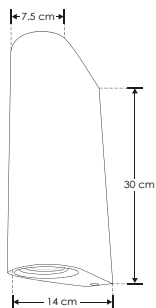

Váser.

ILUEUR8016CG

[Concreto
acabado gris]

ILUEUR8016YW

[Yeso
acabado blanco]

ilumileds®
LÍNEA *europa*
THE ART OF LIGHTING

Material	Concreto acabado gris / Yeso acabado blanco
Base	2 Bases GU10 de hasta 25 W máx
Ángulo de apertura	120° (Puede variar dependiendo de la lámpara que se le instale)
Alimentación	100 - 277 V ca máx
Potencia	50 W máx