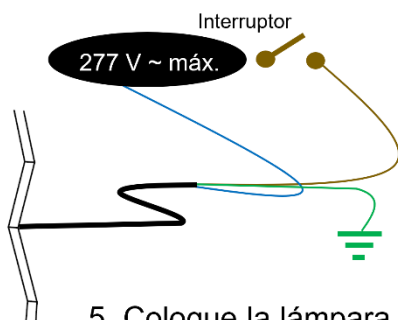

ILUEUR8015CG
Concreto acabado gris

ILUEUR8015YW
Yeso acabado blanco

Este producto se usa como elemento de iluminación sobrepuesto en muro, incluye base G9 (no incluye lámpara). Características de la base G9 incluida: 277 V ~ 15 W (0.12 A) máximo 50/60Hz

NOTA: LAS CARACTERÍSTICAS TÉCNICAS Y ELÉCTRICAS FAVOR DE CONSULTAR EN LA ETIQUETA DE PRODUCTO. (Características dependiendo modelo).

Especificaciones:

- Material de construcción: Yeso acabado blanco / Concreto acabado gris (Dependiendo del modelo).
- Tipo de base: Base G9 de hasta 15 W máximo.
- Ángulo de apertura: 120° (Puede variar dependiendo de la lámpara que se le instale).
- Grado de protección: IP20 (Para uso en interiores).
- Tipo de instalación: Sobreponer en pared.

1. Apague la energía eléctrica.

2. Identifique la base de sujeción, bornes de conexión y tapa del luminario.

3. Fije la base de sujeción en el muro.

4. Pase los cables de alimentación a través del muro y conecte a los bornes del luminario.

5. Coloque la lámpara (no incluida) en la base. Encienda la energía eléctrica y pruebe el funcionamiento.

Observaciones y recomendaciones:

- Este producto debe ser instalado y operado por personal calificado.
- Nunca realice conexiones mientras la energía eléctrica está conectada.
- Asegúrese que el grado de protección IP corresponde con la aplicación en la que usará este producto.
- Consulte los manuales de operación de otros productos que se vayan a utilizar en conjunto con éste.
- Si tiene dudas sobre la instalación, uso o funcionamiento de este producto contacte a soporte técnico iLumileds desde iLumileds.com.mx
- No abra o intente reparar este producto.
- Limpie el luminario únicamente con un trapo húmedo con agua, asegurándose que el luminario NO esté encendido.
- Antes de instalar el producto, asegúrese de que la lámpara no esté conectada a la línea eléctrica.
- Nunca realice conexiones o manipule los productos mientras estén encendidos