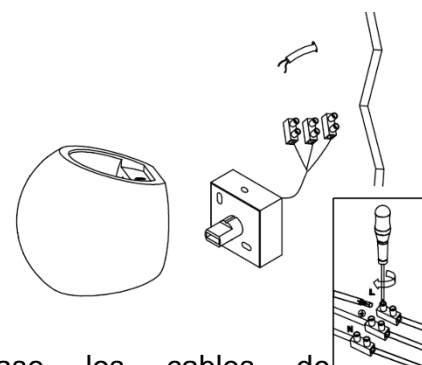

NOTA: LAS CARACTERÍSTICAS TÉCNICAS Y ELÉCTRICAS FAVOR DE CONSULTAR EN LA ETIQUETA DE PRODUCTO. (Características dependiendo modelo).

Especificaciones:

- Material de construcción: Yeso acabado blanco / Concreto acabado gris (Dependiendo del modelo).
- Tipo de base: Base G9 de hasta 15 W máximo.
- Ángulo de apertura: 120° (Puede variar dependiendo de la lámpara que se le instale).
- Grado de protección: IP20 (Para uso en interiores).
- Tipo de instalación: Sobreponer en pared.

1. Apague la energía eléctrica.

2. Identifique la base de sujeción, bornes de conexión y tapa del luminario.

3. Fije la base de sujeción en el muro.

4. Pase los cables de alimentación a través del muro y conecte a los bornes del luminario.

5. Coloque la lámpara (no incluida) en la base. Encienda la energía eléctrica y pruebe el funcionamiento.

Observaciones y recomendaciones:

- Este producto debe ser instalado y operado por personal calificado.
- Nunca realice conexiones mientras la energía eléctrica está conectada.
- Asegúrese que el grado de protección IP corresponde con la aplicación en la que usará este producto.
- Consulte los manuales de operación de otros productos que se vayan a utilizar en conjunto con éste.
- Si tiene dudas sobre la instalación, uso o funcionamiento de este producto contacte a soporte técnico iLumileds desde iLumileds.com.mx
- No abra o intente reparar este producto.
- Limpie el luminario únicamente con un trapo húmedo con agua, asegurándose que el luminario NO esté encendido.
- Antes de instalar el producto, asegúrese de que la lámpara no esté conectada a la línea eléctrica.
- Nunca realice conexiones o manipule los productos mientras estén encendidos