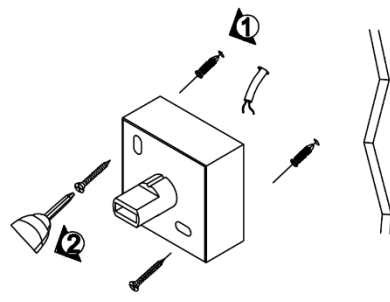

NOTA: LAS CARACTERÍSTICAS TÉCNICAS Y ELÉCTRICAS FAVOR DE CONSULTAR EN LA ETIQUETA DE PRODUCTO. (Características dependiendo modelo).

Especificaciones:

- Material de construcción: Yeso acabado blanco / Concreto acabado gris (Dependiendo del modelo).
- Tipo de base: Base G9 de hasta 15 W máximo.
- Ángulo de apertura: 120° (Puede variar dependiendo de la lámpara que se le instale).
- Grado de protección: IP20 (Para uso en interiores).
- Tipo de instalación: Sobreponer en pared.

1. Apague la energía eléctrica.

2. Identifique la base de sujeción, bornes de conexión y tapa del luminario.

3. Fije la base de sujeción en el muro.

4. Pase los cables de alimentación a través del muro y conecte a los bornes del luminario.

5. Coloque la lámpara (no incluida) en la base. Encienda la energía eléctrica y pruebe el funcionamiento.

Observaciones y recomendaciones:

- Este producto debe ser instalado y operado por personal calificado.
- Nunca realice conexiones mientras la energía eléctrica está conectada.
- Asegúrese que el grado de protección IP corresponde con la aplicación en la que usará este producto.
- Consulte los manuales de operación de otros productos que se vayan a utilizar en conjunto con éste.
- Si tiene dudas sobre la instalación, uso o funcionamiento de este producto contacte a soporte técnico iLumileds desde iLumileds.com.mx
- No abra o intente reparar este producto.
- Limpie el luminario únicamente con un trapo húmedo con agua, asegurándose que el luminario NO esté encendido.
- Antes de instalar el producto, asegúrese de que la lámpara no esté conectada a la línea eléctrica.
- Nunca realice conexiones o manipule los productos mientras estén encendidos