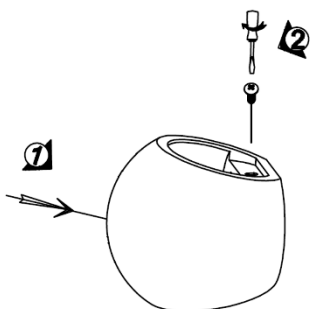

ILUEUR8015CG
Concreto acabado gris

ILUEUR8015YW
Yeso acabado blanco

Este producto se usa como elemento de iluminación sobrepuesto en muro, incluye base G9 (no incluye lámpara). Características de la base G9 incluida: 277 V ~ 15 W (0.12 A) máximo 50/60Hz

NOTA: LAS CARACTERÍSTICAS TÉCNICAS Y ELÉCTRICAS FAVOR DE CONSULTAR EN LA ETIQUETA DE PRODUCTO. (Características dependiendo modelo).

Especificaciones:

- Material de construcción: Yeso acabado blanco / Concreto acabado gris (Dependiendo del modelo).
- Tipo de base: Base G9 de hasta 15 W máximo.
- Ángulo de apertura: 120° (Puede variar dependiendo de la lámpara que se le instale).
- Grado de protección: IP20 (Para uso en interiores).
- Tipo de instalación: Sobreponer en pared.

1. Apague la energía eléctrica.

2. Identifique la base de sujeción, bornes de conexión y tapa del luminario.

3. Fije la base de sujeción en el muro.

4. Pase los cables de alimentación a través del muro y conecte a los bornes del luminario.

5. Coloque la lámpara (no incluida) en la base. Encienda la energía eléctrica y pruebe el funcionamiento.

Observaciones y recomendaciones:

- Este producto debe ser instalado y operado por personal calificado.
- Nunca realice conexiones mientras la energía eléctrica está conectada.
- Asegúrese que el grado de protección IP corresponde con la aplicación en la que usará este producto.
- Consulte los manuales de operación de otros productos que se vayan a utilizar en conjunto con éste.
- Si tiene dudas sobre la instalación, uso o funcionamiento de este producto contacte a soporte técnico iLumileds desde iLumileds.com.mx
- No abra o intente reparar este producto.
- Limpie el luminario únicamente con un trapo húmedo con agua, asegurándose que el luminario NO esté encendido.
- Antes de instalar el producto, asegúrese de que la lámpara no esté conectada a la línea eléctrica.
- Nunca realice conexiones o manipule los productos mientras estén encendidos