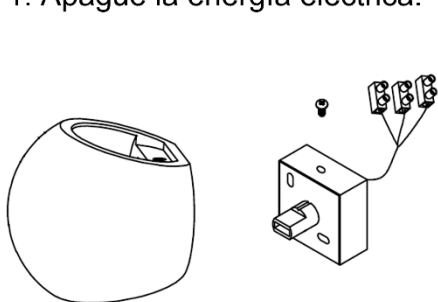

LUMINARIO DE LED PARA SOBREPONER EN PARED (NO INCLUYE LÁMPARA)

MODELOS ILUEUR8015YW, ILUEUR8015CG

MANUAL DE INSTRUCCIONES Y ESPECIFICACIONES

POR FAVOR LEER EL MANUAL ANTES DE USAR EL PRODUCTO

(DEPENDIENDO MODELO).

ILUEUR8015CG
Concreto acabado gris

ILUEUR8015YW
Yeso acabado blanco

Este producto se usa como elemento de iluminación sobrepuesto en muro, incluye base G9 (no incluye lámpara). Características de la base G9 incluida: 277 V ~ 15 W (0.12 A) máximo 50/60Hz

NOTA: LAS CARACTERÍSTICAS TÉCNICAS Y ELÉCTRICAS FAVOR DE CONSULTAR EN LA ETIQUETA DE PRODUCTO. (Características dependiendo modelo).

Especificaciones:

- Material de construcción: Yeso acabado blanco / Concreto acabado gris (Dependiendo del modelo).
- Tipo de base: Base G9 de hasta 15 W máximo.
- Ángulo de apertura: 120° (Puede variar dependiendo de la lámpara que se le instale).
- Grado de protección: IP20 (Para uso en interiores).
- Tipo de instalación: Sobreponer en pared.

1. Apague la energía eléctrica.

2. Identifique la base de sujeción, bornes de conexión y tapa del luminario.

3. Fije la base de sujeción en el muro.

4. Pase los cables de alimentación a través del muro y conecte a los bornes del luminario.