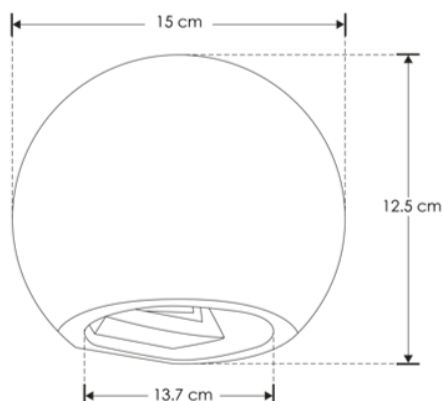

LUMINARIO DE LED PARA SOBREPONER EN PARED (NO INCLUYE LÁMPARA)

MODELOS ILUEUR8015YW, ILUEUR8015CG

MANUAL DE INSTRUCCIONES Y ESPECIFICACIONES

POR FAVOR LEER EL MANUAL ANTES DE USAR EL PRODUCTO

(DEPENDIENDO MODELO).

ILUEUR8015CG
Concreto acabado gris

ILUEUR8015YW
Yeso acabado blanco

Este producto se usa como elemento de iluminación sobrepuesto en muro, incluye base G9 (no incluye lámpara). Características de la base G9 incluida: 277 V ~ 15 W (0.12 A) máximo 50/60Hz

NOTA: LAS CARACTERÍSTICAS TÉCNICAS Y ELÉCTRICAS FAVOR DE CONSULTAR EN LA ETIQUETA DE PRODUCTO. (Características dependiendo modelo).

Especificaciones:

- Material de construcción: Yeso acabado blanco / Concreto acabado gris (Dependiendo del modelo).
- Tipo de base: Base G9 de hasta 15 W máximo.
- Ángulo de apertura: 120° (Puede variar dependiendo de la lámpara que se le instale).
- Grado de protección: IP20 (Para uso en interiores).
- Tipo de instalación: Sobreponer en pared.