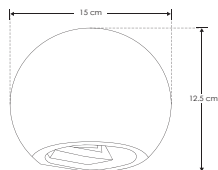

Tadao.

ILUEUR8015CG

[Concreto
acabado gris]

ILUEUR8015YW

[Yeso
acabado blanco]

ilumileds'
LÍNEA *europa*
THE ART OF LIGHTING

Material	Concreto acabado gris / Yeso acabado blanco
Base	G9 de hasta 15 W máx
Ángulo de apertura	120° (Puede variar dependiendo de la lámpara que se le instale)
Alimentación	277 V ca máx
Potencia	15 W máx

Nota: No incluye lámpara.

Luz que define el espacio con sutileza, fusionando diseño y funcionalidad con elegancia discreta

NOM

IP
20

15
W
máx