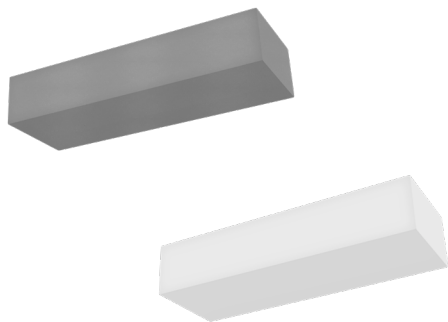

Raij.

ILUEUR8004CG

[Concreto
acabado gris]

ILUEUR8004YW

[Yeso
acabado blanco]

ilumileds®
LÍNEA *europa*
THE ART OF LIGHTING

Luz sutil que se funde con la pared, ofreciendo elegancia y suavidad en cada rincón

 **ilumileds®** / ilumileds.com.mx

Material	Concreto acabado gris / Yeso acabado blanco
Base	G9 de hasta 15 W máx
Ángulo de apertura	120° (Puede variar dependiendo de la lámpara que se le instale)
Alimentación	277 V ca máx
Potencia	15 W máx