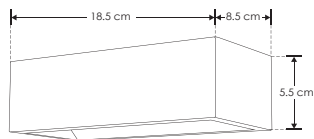

Luz sutil que se funde con la pared, ofreciendo elegancia y suavidad en cada rincón

ilumileds® / ilumileds.com.mx

Material	Concreto acabado gris / Yeso acabado blanco
Base	G9 de hasta 15 W máx
Ángulo de apertura	120° (Puede variar dependiendo de la lámpara que se le instale)
Alimentación	277 V ca máx
Potencia	15 W máx

Nota: No incluye lámpara.

NOM

IP
20

277
máx

15
W
máx

120°

G9