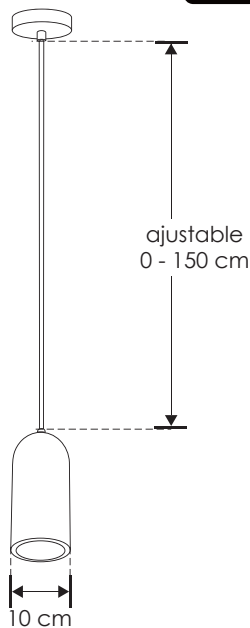

Pina Yeso.

ILUEUR7524YW

[Yeso
acabado blanco]

iLumileds®
LÍNEA europea
THE ART OF LIGHTING

Material	Yeso acabado blanco
Lámpara	Luminario para suspender en techo
Base	E27
Ángulo de apertura	120°
Alimentación	277 V ca
Potencia	25 W máx.

Nota: No incluye lámpara.

Suspensión elegante que irradia luz suave, fusionando la pureza del yeso con una iluminación precisa y sofisticada

NOM

IP
20

25
W
máx