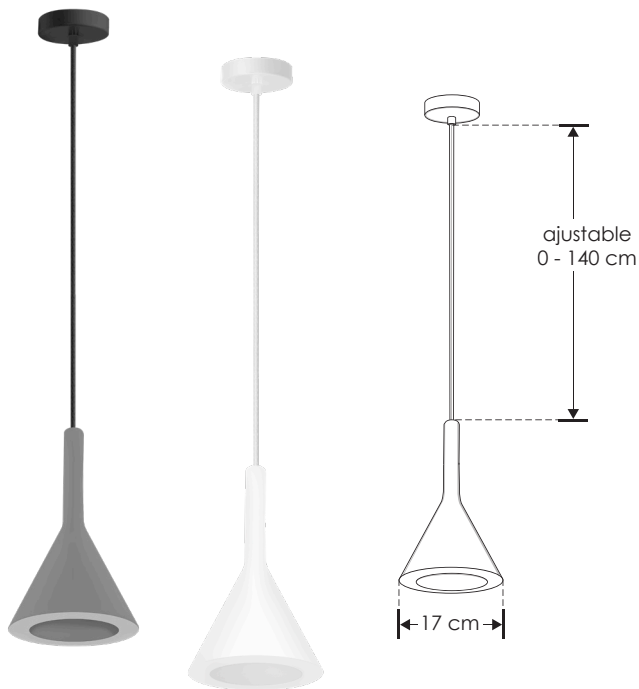

Lutréc.

ILUEUR7516CG

[ Concreto  
acabado gris ]

ILUEUR7516YW

[ Yeso  
acabado blanco ]

ilumileds®  
LÍNEA europea  
THE ART OF LIGHTING

<b>Material</b>	Concreto acabado gris / Yeso acabado blanco
<b>Lámpara</b>	Luminario para suspender en techo
<b>Base</b>	E27
<b>Ángulo de apertura</b>	120°
<b>Alimentación</b>	277 V ca
<b>Potencia</b>	25 W máx.

**Nota:** No incluye lámpara.

Suspensión que aporta elegancia y luz precisa, combinando la suavidad del yeso o la robustez del concreto para iluminar con estilo

ilumileds® / [ilumileds.com.mx](http://ilumileds.com.mx)

**NOM**

IP  
20

277

25  
W  
máx

E27

120°