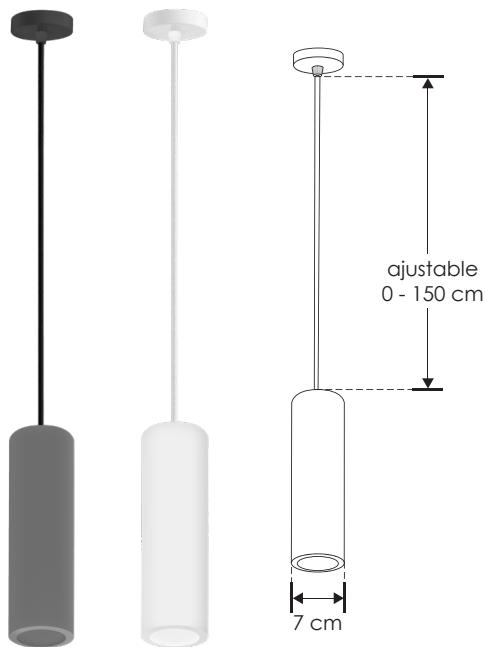

Liani.

ILUEUR7513CG

[Concreto
acabado gris]

ILUEUR7513YW

[Yeso
acabado blanco]

ilumileds®
LÍNEA europea
THE ART OF LIGHTING

Material	Concreto acabado gris / Yeso acabado blanco
Lámpara	Luminario para suspender en techo
Base	GU10
Ángulo de apertura	120°
Alimentación	277 V ca
Potencia	25 W máx.

Nota: No incluye lámpara.

Suspensión sofisticada que ofrece una luz precisa y elegante, fusionando la pureza del yeso o la fuerza del concreto

 **ilumileds®** / ilumileds.com.mx

NOM

IP
20

277

25
W
máx

GU10