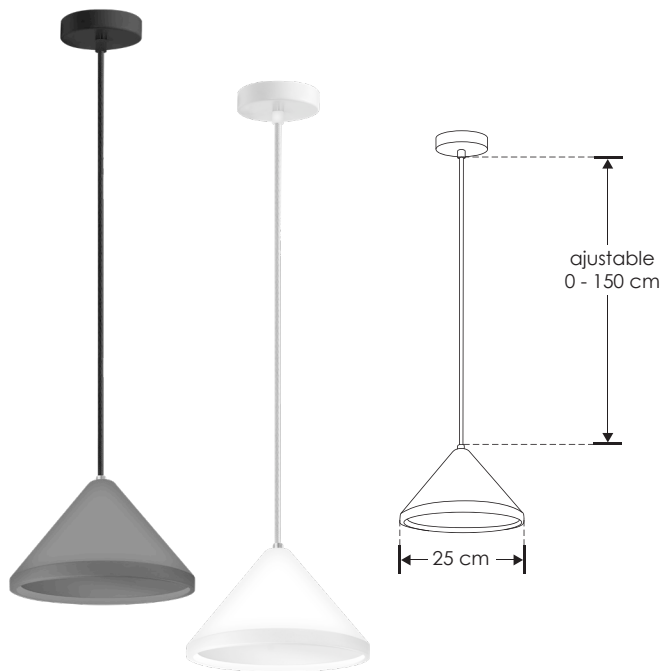

Vendeve.

ILUEUR7506CG

[ Concreto  
acabado gris ]

ILUEUR7506YW

[ Yeso  
acabado blanco ]

ilumileds®  
**LÍNEA** europea  
THE ART OF LIGHTING

<b>Material</b>	Concreto acabado gris / Yeso acabado blanco
<b>Lámpara</b>	Luminario para suspender en techo
<b>Base</b>	E27
<b>Ángulo de apertura</b>	120°
<b>Alimentación</b>	277 V ca
<b>Potencia</b>	25 W máx.

**Nota:** No incluye lámpara.

Suspensión elegante que irradia luz suave, combinando la delicadeza del yeso o la robustez del concreto

ilumileds® / [ilumileds.com.mx](http://ilumileds.com.mx)

**NOM**

IP  
20

277

25  
W  
máx

E27

120°