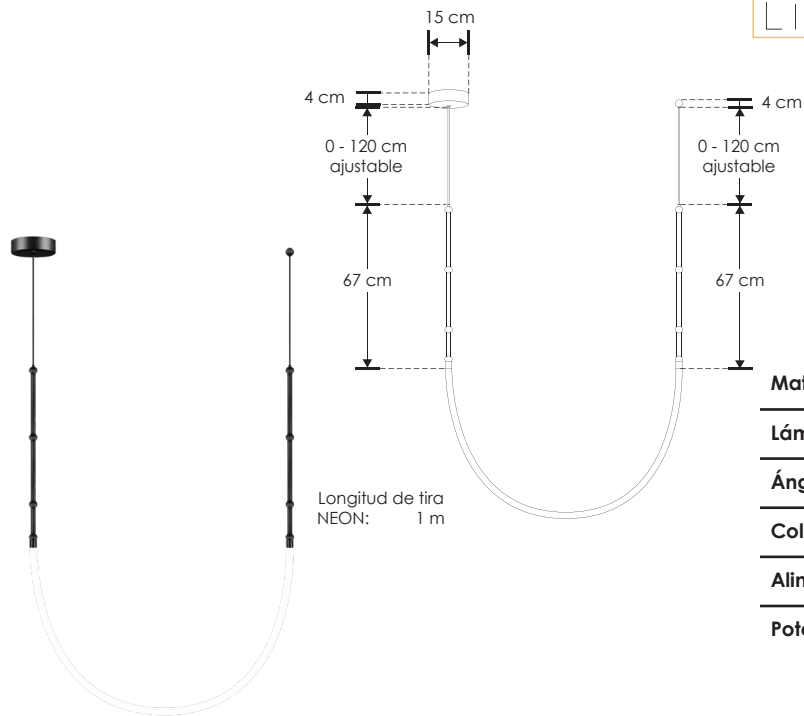

Kupka.

ILUEUR72S12WWW

[ Acabado negro  
(Blanco cálido) ]

ilumileds®  
**LÍNEA** europea  
THE ART OF LIGHTING

<b>Material</b>	Aluminio acabado negro
<b>Lámpara</b>	Luminario para suspender en techo
<b>Ángulo de apertura</b>	360°
<b>Color de luz</b>	Blanco cálido
<b>Alimentación</b>	100 - 265 V ca
<b>Potencia</b>	12 W

Emite una luz cálida que transforma el espacio en un juego de formas y resplandores

ilumileds® / [ilumileds.com.mx](http://ilumileds.com.mx)

**NOM**

IP 20

100 - 265

3 000 K  
Blanco cálido

FL 500  
lúmenes  
Blanco cálido

12 W

360°

2-3  
step  
MACADAM

CRI  
90