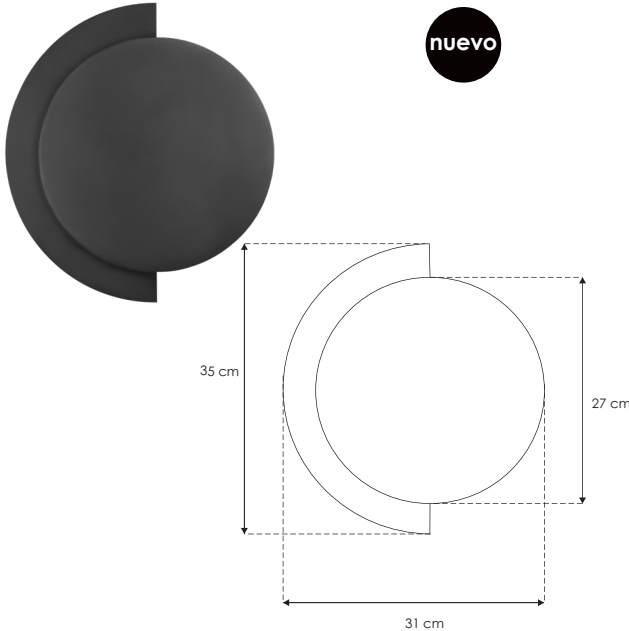

Taló.

ILUEUR609016WWW

[ Acabado negro  
(Blanco cálido) ]

ilumileds®  
LÍNEA europea  
THE ART OF LIGHTING

<b>Material</b>	Aluminio acabado negro
<b>Lámpara</b>	Luminario para sobreponer en muro
<b>Ángulo de apertura</b>	120° (Efecto simétrico, salida de luz indirecta trasera)
<b>Color de luz</b>	Blanco cálido
<b>Alimentación</b>	100 - 265 V ca
<b>Potencia</b>	16 W