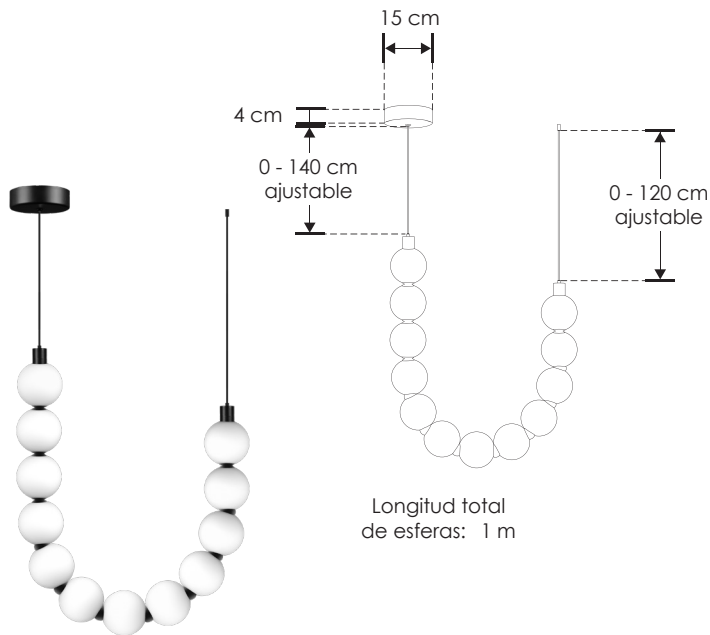

Berni.

ILUEUR6065S24WWW

[Acabado negro
(Blanco cálido)]

ilumileds®
LÍNEA europea
THE ART OF LIGHTING

Material	Aluminio acabado negro
Lámpara	Luminario para suspender en techo
Ángulo de apertura	360°
Color de luz	Blanco cálido
Alimentación	100 - 265 V ca
Potencia	24 W

Emana una luz cálida que reinterpreta el espacio con un carácter dinámico, evocando la energía transformadora del arte moderno

NOM

IP
20

100 - 265

3 000 K
Blanco cálido

FL
1 000
lúmenes
Blanco cálido

24
W

360°

2-3
step
MACADAM

CRI
90