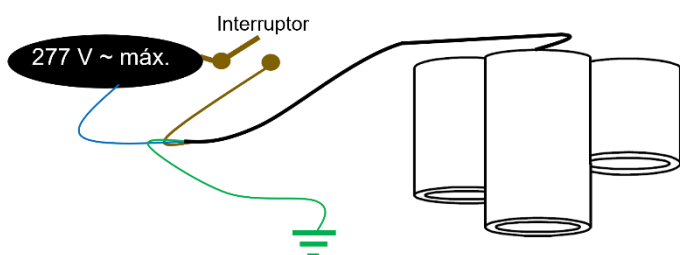

ILUEUR6008CG

Concreto acabado gris

ILUEUR6008YW

Yeso acabado blanco

Este producto se usa como elemento de iluminación sobrepuesto en techo, incluye 3 bases GU10 (no incluye lámpara). Características eléctricas: 100 - 277 V ~ 50/60Hz, 75 W (0.75 A) máximo.

NOTA: LAS CARACTERÍSTICAS TÉCNICAS Y ELÉCTRICAS FAVOR DE CONSULTAR EN LA ETIQUETA DE PRODUCTO. (Características dependiendo modelo).

Especificaciones:

- Material de construcción: Yeso acabado blanco / Concreto acabado gris (Dependiendo del modelo).
- Tipo de base: 3 Bases GU10 de hasta 25 W máximo cada una.
- Ángulo de apertura: 120° (Puede variar dependiendo de la lámpara que se le instale).
- Grado de protección: IP20 (Para uso en interiores).
- Tipo de instalación: Sobreponer en techo.

Instalación.

1. Verifique que la energía eléctrica esté apagada.

3. Fije el luminario en el techo.

4. Instale las lámparas GU10 (no incluidas) en el luminario.

2. Ubique el lugar donde instalará el luminario y pase los cables de alimentación. Conecte los cables de alimentación a los bornes del luminario.