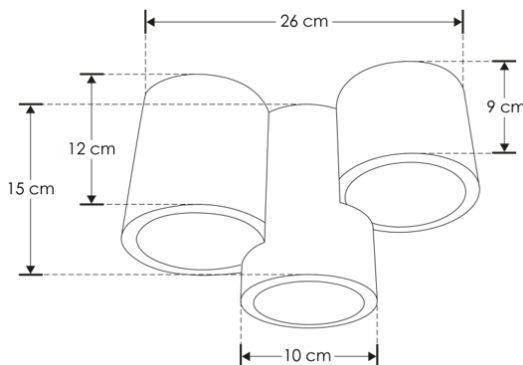

LUMINARIO DE LED PARA SOBREPONER EN TECHO (NO INCLUYE LÁMPARA)

MODELOS ILUEUR6008YW, ILUEUR6008CG

MANUAL DE INSTRUCCIONES Y ESPECIFICACIONES

POR FAVOR LEER EL MANUAL ANTES DE USAR EL PRODUCTO

(DEPENDIENDO MODELO).

ILUEUR6008CG

Concreto acabado gris

ILUEUR6008YW

Yeso acabado blanco

Este producto se usa como elemento de iluminación sobrepuesto en techo, incluye 3 bases GU10 (no incluye lámpara). Características eléctricas: 100 - 277 V ~ 50/60Hz, 75 W (0.75 A) máximo.

NOTA: LAS CARACTERÍSTICAS TÉCNICAS Y ELÉCTRICAS FAVOR DE CONSULTAR EN LA ETIQUETA DE PRODUCTO. (Características dependiendo modelo).

Especificaciones:

- Material de construcción: Yeso acabado blanco / Concreto acabado gris (Dependiendo del modelo).
- Tipo de base: 3 Bases GU10 de hasta 25 W máximo cada una.
- Ángulo de apertura: 120° (Puede variar dependiendo de la lámpara que se le instale).
- Grado de protección: IP20 (Para uso en interiores).
- Tipo de instalación: Sobreponer en techo.