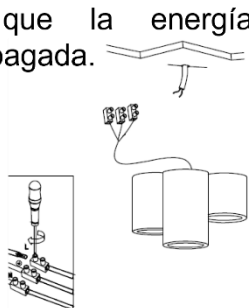

ILUEUR6008CG

Concreto acabado gris

ILUEUR6008YW

Yeso acabado blanco

Este producto se usa como elemento de iluminación sobrepuesto en techo, incluye 3 bases GU10 (no incluye lámpara). Características eléctricas: 100 - 277 V ~ 50/60Hz, 75 W (0.75 A) máximo.

NOTA: LAS CARACTERÍSTICAS TÉCNICAS Y ELÉCTRICAS FAVOR DE CONSULTAR EN LA ETIQUETA DE PRODUCTO. (Características dependiendo modelo).

Especificaciones:

- Material de construcción: Yeso acabado blanco / Concreto acabado gris (Dependiendo del modelo).
- Tipo de base: 3 Bases GU10 de hasta 25 W máximo cada una.
- Ángulo de apertura: 120° (Puede variar dependiendo de la lámpara que se le instale).
- Grado de protección: IP20 (Para uso en interiores).
- Tipo de instalación: Sobreponer en techo.

Instalación.

1. Verifique que la energía eléctrica esté apagada.

3. Fije el luminario en el techo.

4. Instale las lámparas GU10 (no incluidas) en el luminario.

2. Ubique el lugar donde instalará el luminario y pase los cables de alimentación. Conecte los cables de alimentación a los bornes del luminario.