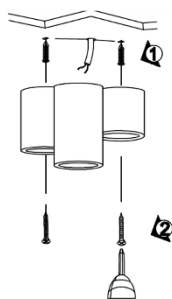

NOTA: LAS CARACTERÍSTICAS TÉCNICAS Y ELÉCTRICAS FAVOR DE CONSULTAR EN LA ETIQUETA DE PRODUCTO. (Características dependiendo modelo).

Especificaciones:

- Material de construcción: Yeso acabado blanco / Concreto acabado gris (Dependiendo del modelo).
- Tipo de base: 3 Bases GU10 de hasta 25 W máximo cada una.
- Ángulo de apertura: 120° (Puede variar dependiendo de la lámpara que se le instale).
- Grado de protección: IP20 (Para uso en interiores).
- Tipo de instalación: Sobreponer en techo.

Instalación.

1. Verifique que la energía eléctrica esté apagada.

3. Fije el luminario en el techo.

4. Instale las lámparas GU10 (no incluidas) en el luminario.

2. Ubique el lugar donde instalará el luminario y pase los cables de alimentación. Conecte los cables de alimentación a los bornes del luminario.