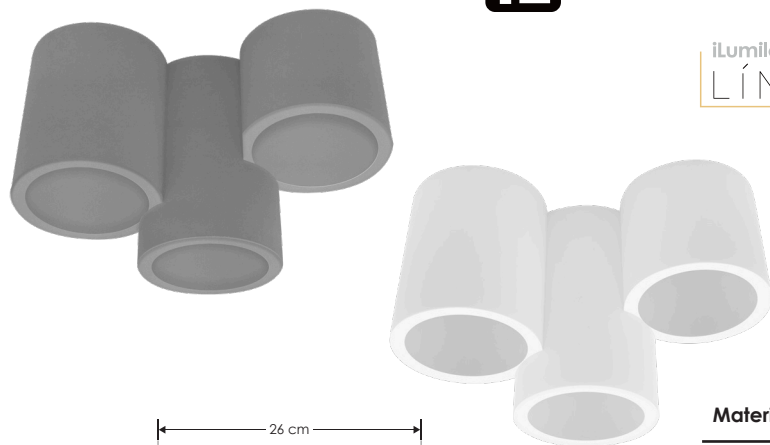

Mox.

ILUEUR6008CG

[Concreto
acabado gris]

ILUEUR6008YW

[Yeso
acabado blanco]

iLumileds®
LÍNEA europea
THE ART OF LIGHTING

Tres haces de luz que se fusionan para ofrecer una iluminación elegante y versátil, que resalta cada espacio

iLumileds® / ilumileds.com.mx

Material	Concreto acabado gris / Yeso acabado blanco
Lámpara	Luminario para sobreponer en techo
Base	GU10
Ángulo de apertura	120°
Alimentación	100 - 277 V ca
Potencia	75 W (25 W por cada base GU10)

NOM

IP
20

100-277

75
W
máx

GU10

120°