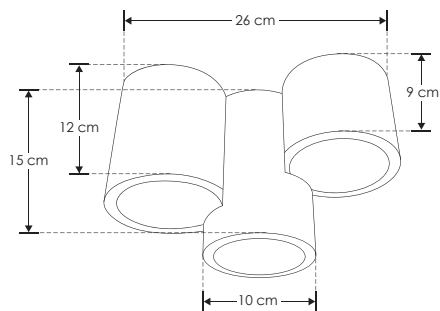

Mox.

ILUEUR6008CG

[Concreto
acabado gris]

ILUEUR6008YW

[Yeso
acabado blanco]

iLumileds®
LÍNEA europea
THE ART OF LIGHTING

Tres haces de luz que se fusionan para ofrecer una iluminación elegante y versátil, que resalta cada espacio

iLumileds® / ilumileds.com.mx

Material	Concreto acabado gris / Yeso acabado blanco
Lámpara	Luminario para sobreponer en techo
Base	GU10
Ángulo de apertura	120°
Alimentación	100 - 277 V ca
Potencia	75 W (25 W por cada base GU10)

NOM

IP
20

100-277

75
W
máx

GU10

120°