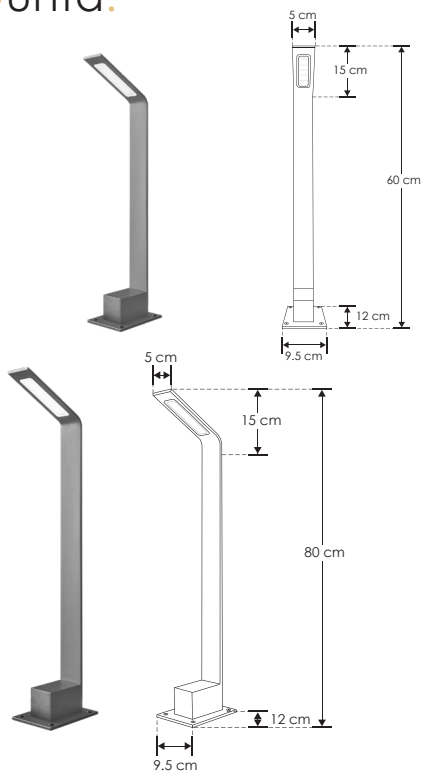

Gunta.

ILUEUR6006WWWG

[Acabado gris 60 cm
(Blanco cálido)]

ILUEUR8006WWWG

[Acabado gris 80 cm
(Blanco cálido)]

ilumileds®
LÍNEA europea
THE ART OF LIGHTING

Material	Aluminio acabado gris, acrílico difuso anti-reflejante
Lámpara	Luminario para sobreponer en piso (tipo bolardo)
Ángulo de apertura	120°
Color de luz	Blanco cálido
Alimentación	100 – 240 V ca
Potencia	6 W