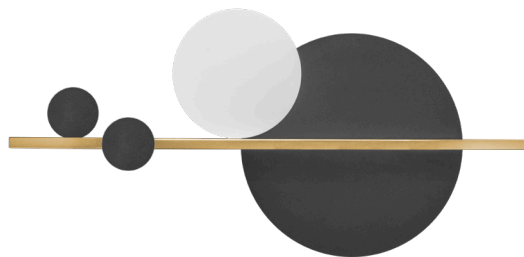

Kazimi.

ILUEUR556013WWWB

[ Acabado blanco  
con negro y dorado ]

ilumileds<sup>®</sup>  
LÍNEA europea  
THE ART OF LIGHTING

PROFUNDIDAD: 4 cm

Una fusión de luz cálida y elegancia, donde el contraste de colores resalta la belleza de cada rincón

ilumileds<sup>®</sup> / [ilumileds.com.mx](http://ilumileds.com.mx)

<b>Material</b>	Aluminio acabado blanco con negro y dorado
<b>Lámpara</b>	Luminario para sobreponer en muro
<b>Ángulo de apertura</b>	360°
<b>Color de luz</b>	Blanco cálido
<b>Alimentación</b>	85 - 265 V ca
<b>Potencia</b>	13 W

**NOM**

IP  
20

85-265

3 000 K  
Blanco cálido

FL  
845  
lúmenes  
Blanco cálido

13  
W

3-4  
step  
MACADAM

CRI  
80