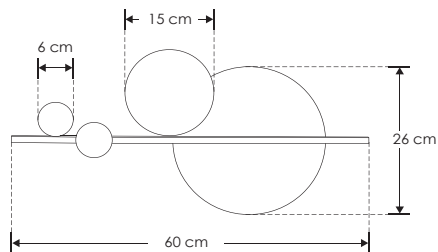

Kazimi.

ILUEUR556013WWWB

[ Acabado blanco  
con negro y dorado ]

ilumileds<sup>®</sup>  
LÍNEA europea  
THE ART OF LIGHTING

PROFUNDIDAD: 4 cm

Una fusión de luz cálida y elegancia, donde el contraste de colores resalta la belleza de cada rincón

ilumileds<sup>®</sup> / [ilumileds.com.mx](http://ilumileds.com.mx)

<b>Material</b>	Aluminio acabado blanco con negro y dorado
<b>Lámpara</b>	Luminario para sobreponer en muro
<b>Ángulo de apertura</b>	360°
<b>Color de luz</b>	Blanco cálido
<b>Alimentación</b>	85 - 265 V ca
<b>Potencia</b>	13 W