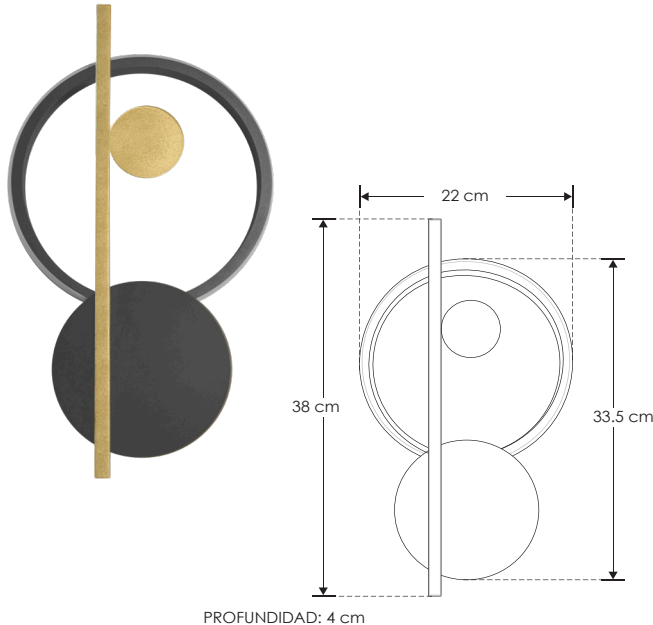

VasiLi.

ILUEUR553810WWWB

[Acabado negro
con dorado]

ilumileds®
LÍNEA europea
THE ART OF LIGHTING

Material Aluminio acabado negro con dorado

Lámpara Luminario para sobreponer en muro

Ángulo de apertura 360°

Color de luz Blanco cálido

Alimentación 85 - 265 V ca

Potencia 10 W

Un destello de luz cálida que se expande con gracia, combinando el negro y dorado en una armonía luminosa

ilumileds® / ilumileds.com.mx

NOM

IP
20

3 000 K
Blanco cálido