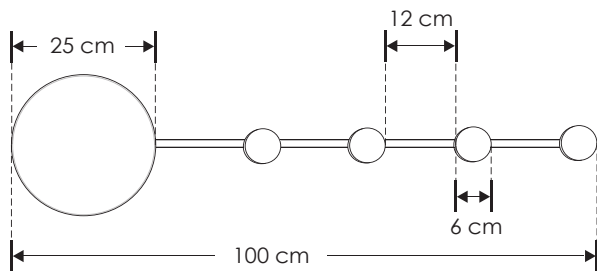

Mirú.

ILUEUR531012WWWB

[Acabado negro
(Blanco cálido)]

iLumileds®
LÍNEA europea
THE ART OF LIGHTING

PROFUNDIDAD: 5 cm

Un halo de luz cálida que se despliega con elegancia, transformando cada espacio con su sutil presencia

iLumileds® / ilumileds.com.mx

Material	Aluminio acabado negro
Lámpara	Luminario para sobreponer en muro
Ángulo de apertura	360°
Color de luz	Blanco cálido
Alimentación	85 - 265 V ca
Potencia	12 W

Nota: Este luminario puede utilizarse como perchero.