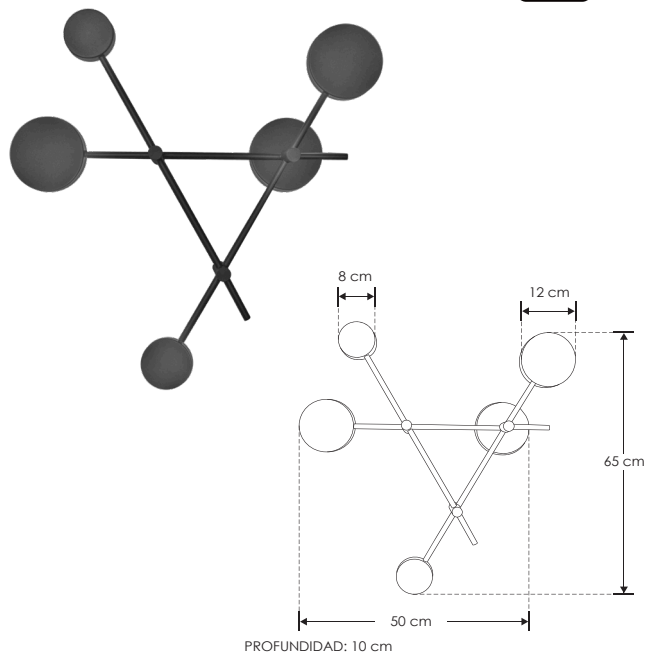

JorLa.

ILUEUR52427WWWB

[ Acabado negro  
(Blanco cálido) ]

ilumileds®  
LÍNEA europea  
THE ART OF LIGHTING

<b>Material</b>	Aluminio acabado negro
<b>Lámpara</b>	Luminario para sobreponer en muro
<b>Ángulo de apertura</b>	360°
<b>Color de luz</b>	Blanco cálido
<b>Alimentación</b>	85 - 265 V ca
<b>Potencia</b>	27 W

Presencia luminosa que envuelve con su calidez, proyectando luz en todas direcciones y transformando el espacio con su elegante fuerza

ilumileds® / [ilumileds.com.mx](http://ilumileds.com.mx)

**NOM**

IP  
20

3 000 K  
Blanco cálido

FL  
1 755  
lúmenes  
Blanco cálido

27  
W

3-4  
step  
MACADAM

CRI  
80