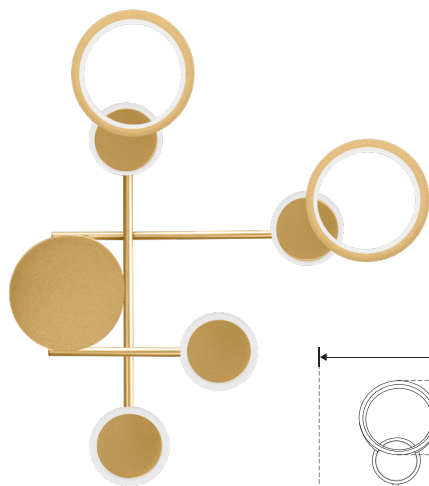

Tange.

ILUEUR51429WWB

[Acabado dorado
(Blanco cálido)]

ilumileds®
LÍNEA europea
THE ART OF LIGHTING

PROFUNDIDAD: 6.5 cm

Material	Aluminio acabado dorado
Lámpara	Luminario para sobreponer en muro
Ángulo de apertura	120°
Color de luz	Blanco cálido
Alimentación	85 - 265 V ca
Potencia	29 W

Luz cálida y sofisticada que irradia elegancia, bañando el espacio con su resplandor dorado

ilumileds® / ilumileds.com.mx

NOM

IP
20

3 000 K
Blanco cálido

FL
1 885
lúmenes
Blanco cálido

29
W

3-4
step
MACADAM