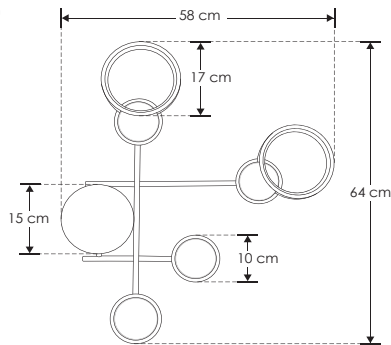

Tange.

ILUEUR51429WWB

[Acabado dorado
(Blanco cálido)]

ilumileds®
LÍNEA europea
THE ART OF LIGHTING

PROFUNDIDAD: 6.5 cm

Material	Aluminio acabado dorado
Lámpara	Luminario para sobreponer en muro
Ángulo de apertura	120°
Color de luz	Blanco cálido
Alimentación	85 - 265 V ca
Potencia	29 W