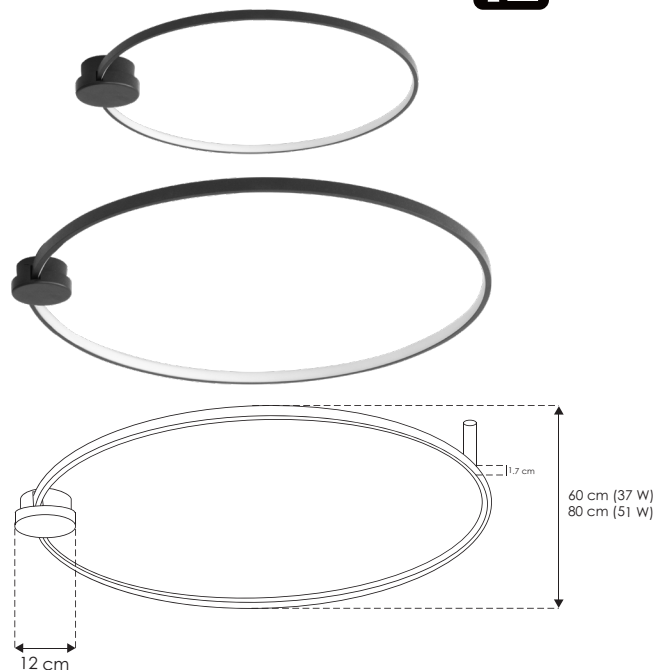

Fibo 37.

Fibo 51.

ILUEUR44837WWW

[ Acabado negro  
(Blanco cálido 37 W) ]

ILUEUR44851WWW

[ Acabado negro  
(Blanco cálido 51 W) ]

nuevo

ilumileds®  
LÍNEA europea  
THE ART OF LIGHTING

<b>Material</b>	Aluminio acabado negro
<b>Lámpara</b>	Luminario para sobreponer en techo o muro
<b>Ángulo de apertura</b>	360° (Efecto de luz omnidireccional, luz indirecta interna)
<b>Color de luz</b>	Blanco cálido
<b>Alimentación</b>	100 – 265 V ca
<b>Potencia</b>	37 W / 51 W

Su luz envolvente y diseño minimalista, refleja la perfección de la proporción y el equilibrio, evocando la armonía matemática de la secuencia de Fibonacci

2-3  
step  
MACADAM

NOM

IP  
20

100 - 265

3 000 K  
Blanco cálido