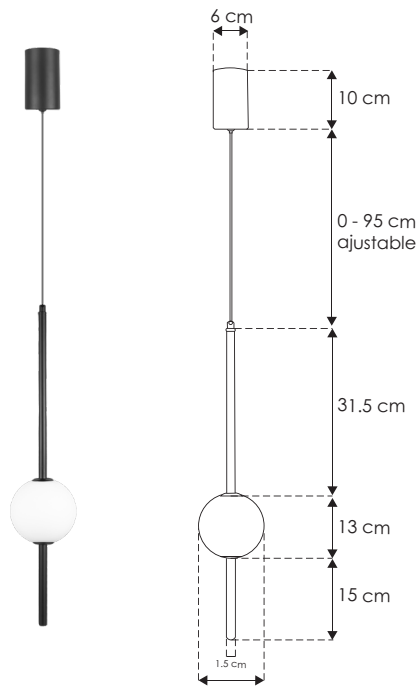

# Tamma.

ILUEUR445S8WWW

[ Acabado negro  
(Blanco cálido) ]

ilumileds®  
**LÍNEA** europea  
THE ART OF LIGHTING

<b>Material</b>	Aluminio acabado negro con difusor de cristal opalino
<b>Lámpara</b>	Luminario para suspender en techo
<b>Ángulo de apertura</b>	360° (Efecto de luz omnidireccional)
<b>Color de luz</b>	Blanco cálido
<b>Alimentación</b>	100 - 265 V ca
<b>Potencia</b>	8 W

8  
W

2-3  
step  
MACADAM

CRI  
90