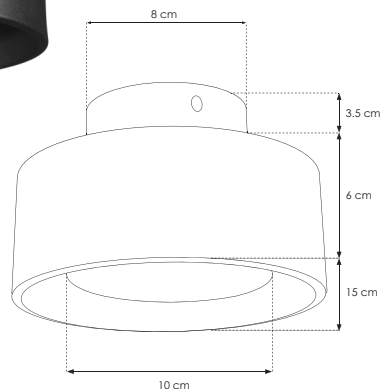

Ragán 1.

ILUEUR440T7WWW

[Acabado negro
(Blanco cálido)]

iLumileds®
LÍNEA europea
THE ART OF LIGHTING

Material	Aluminio acabado negro
Lámpara	Luminario para sobreponer en techo
Ángulo de apertura	120°
Color de luz	Blanco cálido
Alimentación	100 - 265 V ca
Potencia	7 W