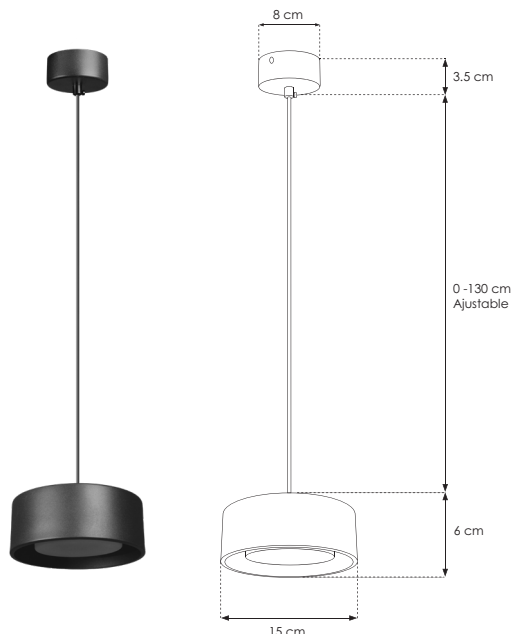

Gilber.

ILUEUR440S7WWW

[ Acabado negro  
(Blanco cálido) ]

ilumileds®  
LÍNEA europea  
THE ART OF LIGHTING

<b>Material</b>	Aluminio acabado negro
<b>Lámpara</b>	Luminario para suspender en techo
<b>Ángulo de apertura</b>	120°
<b>Color de luz</b>	Blanco cálido
<b>Alimentación</b>	100 – 265 V ca
<b>Potencia</b>	7 W

Diseño minimalista que proyecta una luz cálida que evoca una armonía entre lo urbano y lo natural

ilumileds® / [ilumileds.com.mx](http://ilumileds.com.mx)

**NOM**

IP 20

100 - 265

3 000 K  
Blanco cálido

FL 490  
lámparas  
Blanco cálido

7 W

120°

2-3  
step  
MACADAM

CRI  
90