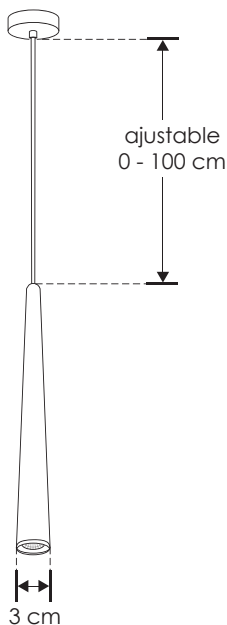

Bert.

ILUEUR42WWB

[Acabado negro
(Blanco cálido)]

ILUEUR42WWG

[Acabado dorado
(Blanco cálido)]

iLumileds
LÍNEA europea
THE ART OF LIGHTING

Material	Aluminio acabado negro / dorado
Lámpara	Luminario para suspender en techo
Ángulo de apertura	120°
Color de luz	Blanco cálido
Alimentación	100 – 265 V ca
Potencia	7 W