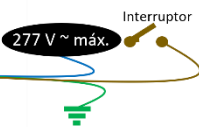

a) Estructura y especificaciones

- Material de construcción: Travertino acabado beige con cubierta de cristal difuso.
- Ángulo de apertura: 360° (Puede variar dependiendo de la lámpara que se le instale).
- Grado de protección: IP54 (Para uso en interiores y exteriores).
- Voltaje de alimentación: 277 V ~ máx. 50/60 Hz (0.12 A).
- Potencia: 15 W máx.

NOTA: LAS CARACTERÍSTICAS TÉCNICAS Y ELÉCTRICAS FAVOR DE CONSULTAR EN LA ETIQUETA DE PRODUCTO.
(Características dependiendo modelo).

Instalación

1. Apague la energía eléctrica.
2. Fije la base de sujeción y pase los cables de alimentación a través del muro.
3. Realice las conexiones a la energía eléctrica.
4. Fije el luminario en la base y asegúrelo con los tornillos laterales.
5. Inserte la lámpara G9 (No incluida) y coloque el difusor esférico.
6. Encienda la energía eléctrica y pruebe el funcionamiento.