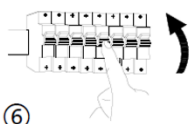

LUMINARIO DE LED MODELO ILUEUR41961TB MARCA ILUMILEDS
MANUAL DE INSTRUCCIONES Y ESPECIFICACIONES
POR FAVOR LEER EL MANUAL ANTES DE USAR EL PRODUCTO
(DEPENDIENDO MODELO).

Este producto es usado como elemento de iluminación decorativo en muros para uso interior o exterior, con base G9 de hasta 15 W (no incluye lámpara).

a) Estructura y especificaciones

- Material de construcción: Travertino acabado beige con cubierta de cristal difuso.
- Ángulo de apertura: 360° (Puede variar dependiendo de la lámpara que se le instale).
- Grado de protección: IP54 (Para uso en interiores y exteriores).
- Voltaje de alimentación: 277 V ~ máx. 50/60 Hz (0.12 A).
- Potencia: 15 W máx.

NOTA: LAS CARACTERÍSTICAS TÉCNICAS Y ELÉCTRICAS FAVOR DE CONSULTAR EN LA ETIQUETA DE PRODUCTO.
(Características dependiendo modelo).

Instalación

1. Apague la energía eléctrica.
2. Fije la base de sujeción y pase los cables de alimentación a través del muro.
3. Realice las conexiones a la energía eléctrica.
4. Fije el luminario en la base y asegúrelo con los tornillos laterales.
5. Inserte la lámpara G9 (No incluida) y coloque el difusor esférico.
6. Encienda la energía eléctrica y pruebe el funcionamiento.

④

⑤

⑥