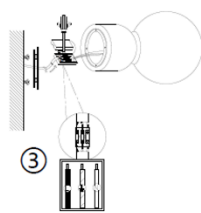

a) Estructura y especificaciones

- Material de construcción: Travertino acabado beige con cubierta de cristal difuso.
- Ángulo de apertura: 360° (Puede variar dependiendo de la lámpara que se le instale).
- Grado de protección: IP54 (Para uso en interiores y exteriores).
- Voltaje de alimentación: 277 V ~ máx. 50/60 Hz (0.12 A).
- Potencia: 15 W máx.

NOTA: LAS CARACTERÍSTICAS TÉCNICAS Y ELÉCTRICAS FAVOR DE CONSULTAR EN LA ETIQUETA DE PRODUCTO.
(Características dependiendo modelo).

Instalación

1. Apague la energía eléctrica.
2. Fije la base de sujeción y pase los cables de alimentación a través del muro.
3. Realice las conexiones a la energía eléctrica.
4. Fije el luminario en la base y asegúrelo con los tornillos laterales.
5. Inserte la lámpara G9 (No incluida) y coloque el difusor esférico.
6. Encienda la energía eléctrica y pruebe el funcionamiento.