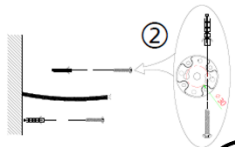

LUMINARIO DE LED MODELO ILUEUR41961TB MARCA ILUMILEDS
MANUAL DE INSTRUCCIONES Y ESPECIFICACIONES
POR FAVOR LEER EL MANUAL ANTES DE USAR EL PRODUCTO
(DEPENDIENDO MODELO).

Este producto es usado como elemento de iluminación decorativo en muros para uso interior o exterior, con base G9 de hasta 15 W (no incluye lámpara).

a) Estructura y especificaciones

- Material de construcción: Travertino acabado beige con cubierta de cristal difuso.
- Ángulo de apertura: 360° (Puede variar dependiendo de la lámpara que se le instale).
- Grado de protección: IP54 (Para uso en interiores y exteriores).
- Voltaje de alimentación: 277 V ~ máx. 50/60 Hz (0.12 A).
- Potencia: 15 W máx.

NOTA: LAS CARACTERÍSTICAS TÉCNICAS Y ELÉCTRICAS FAVOR DE CONSULTAR EN LA ETIQUETA DE PRODUCTO.
(Características dependiendo modelo).

Instalación

1. Apague la energía eléctrica.
2. Fije la base de sujeción y pase los cables de alimentación a través del muro.
3. Realice las conexiones a la energía eléctrica.
4. Fije el luminario en la base y asegúrelo con los tornillos laterales.
5. Inserte la lámpara G9 (No incluida) y coloque el difusor esférico.
6. Encienda la energía eléctrica y pruebe el funcionamiento.