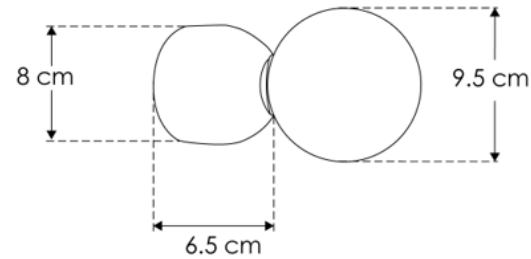

LUMINARIO DE LED MODELO ILUEUR41961TB MARCA ILUMILEDS
MANUAL DE INSTRUCCIONES Y ESPECIFICACIONES
POR FAVOR LEER EL MANUAL ANTES DE USAR EL PRODUCTO
(DEPENDIENDO MODELO).

Este producto es usado como elemento de iluminación decorativo en muros para uso interior o exterior, con base G9 de hasta 15 W (no incluye lámpara).

a) Estructura y especificaciones

- Material de construcción: Travertino acabado beige con cubierta de cristal difuso.
- Ángulo de apertura: 360° (Puede variar dependiendo de la lámpara que se le instale).
- Grado de protección: IP54 (Para uso en interiores y exteriores).
- Voltaje de alimentación: 277 V ~ máx. 50/60 Hz (0.12 A).
- Potencia: 15 W máx.

NOTA: LAS CARACTERÍSTICAS TÉCNICAS Y ELÉCTRICAS FAVOR DE CONSULTAR EN LA ETIQUETA DE PRODUCTO.
(Características dependiendo modelo).

Instalación

1. Apague la energía eléctrica.
2. Fije la base de sujeción y pase los cables de alimentación a través del muro.
3. Realice las conexiones a la energía eléctrica.
4. Fije el luminario en la base y asegúrelo con los tornillos laterales.
5. Inserte la lámpara G9 (No incluida) y coloque el difusor esférico.
6. Encienda la energía eléctrica y pruebe el funcionamiento.

④

⑤

⑥