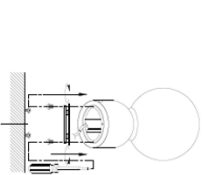

LUMINARIO DE LED MODELO ILUEUR41961TB MARCA ILUMILEDS
MANUAL DE INSTRUCCIONES Y ESPECIFICACIONES
POR FAVOR LEER EL MANUAL ANTES DE USAR EL PRODUCTO
(DEPENDIENDO MODELO).

Este producto es usado como elemento de iluminación decorativo en muros para uso interior o exterior, con base G9 de hasta 15 W (no incluye lámpara).

a) Estructura y especificaciones

- Material de construcción: Travertino acabado beige con cubierta de cristal difuso.
- Ángulo de apertura: 360° (Puede variar dependiendo de la lámpara que se le instale).
- Grado de protección: IP54 (Para uso en interiores y exteriores).
- Voltaje de alimentación: 277 V ~ máx. 50/60 Hz (0.12 A).
- Potencia: 15 W máx.

NOTA: LAS CARACTERÍSTICAS TÉCNICAS Y ELÉCTRICAS FAVOR DE CONSULTAR EN LA ETIQUETA DE PRODUCTO.
(Características dependiendo modelo).

Instalación

1. Apague la energía eléctrica.
2. Fije la base de sujeción y pase los cables de alimentación a través del muro.
3. Realice las conexiones a la energía eléctrica.
4. Fije el luminario en la base y asegúrelo con los tornillos laterales.
5. Inserte la lámpara G9 (No incluida) y coloque el difusor esférico.
6. Encienda la energía eléctrica y pruebe el funcionamiento.