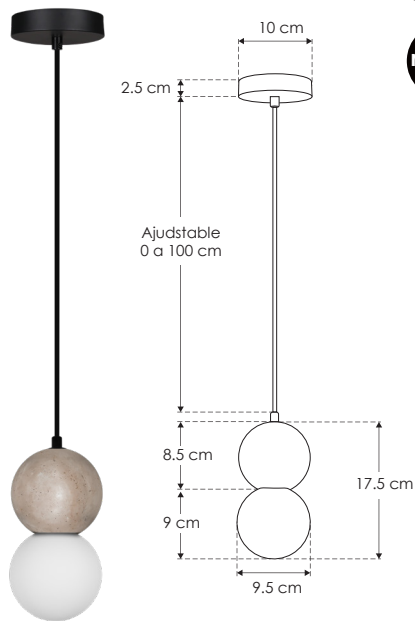

Téo Travertino.

ILUEUR41948TB

[Acabado beige]

iLumileds®
LÍNEA *europa*
THE ART OF LIGHTING

Material	Travertino acabado beige / esfera de cristal
Lámpara	Luminario para suspender en techo
Base	G9
Ángulo de apertura	360°
Alimentación	100 - 265 V ca
Potencia	15 W máx.

Nota: No incluye lámpara.

Luz sutil y moderna, combinando la elegancia del marmol travertino con la delicadeza del cristal para iluminar con distinción

NOM

IP 20

100 - 265

15 W máx.

360°

G9