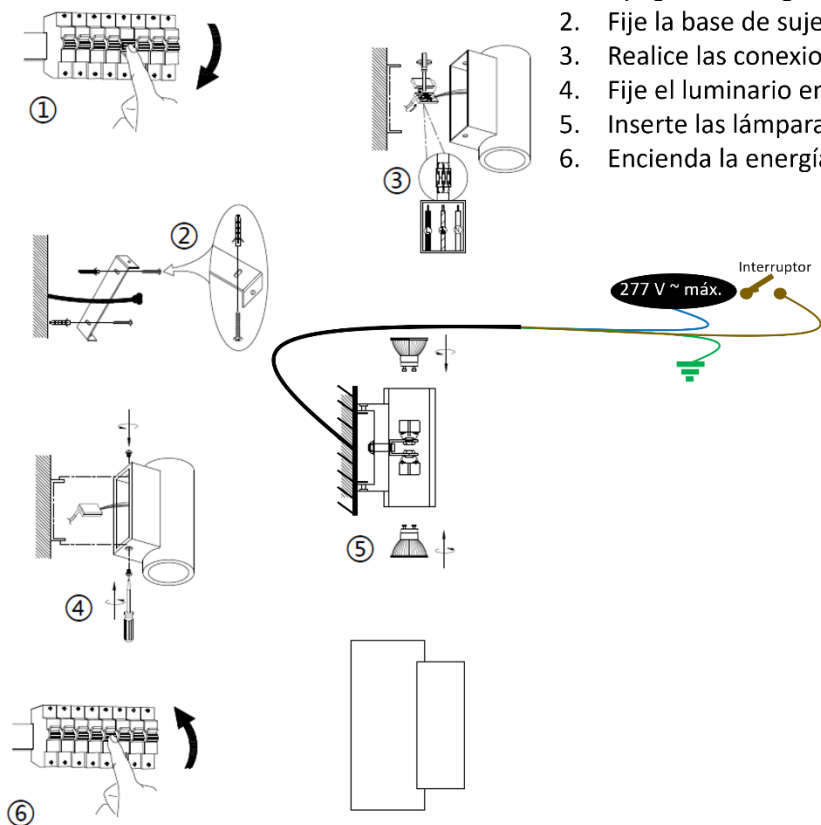

**LUMINARIO DE LED MODELO ILUEUR41936TB MARCA ILUMILEDS**  
**MANUAL DE INSTRUCCIONES Y ESPECIFICACIONES**  
**POR FAVOR LEER EL MANUAL ANTES DE USAR EL PRODUCTO**  
**(DEPENDIENDO MODELO).**

Este producto es usado como elemento de iluminación decorativo en muros para uso interior, con dos bases GU10 de hasta 20 W cada una (no incluye lámparas).

**a) Estructura y especificaciones**

- Material de construcción: Travertino acabado beige con base de metal.
- Ángulo de apertura: 120° (Puede variar dependiendo de las lámparas GU10 que se le instalen).
- Grado de protección: IP20 (Para uso en interiores).
- Voltaje de alimentación: 277 V ~ máx. 50/60 Hz (0.31 A).
- Potencia: 40 W máx.

**NOTA: LAS CARACTERÍSTICAS TÉCNICAS Y ELÉCTRICAS FAVOR DE CONSULTAR EN LA ETIQUETA DE PRODUCTO.**  
**(Características dependiendo modelo).**

**Instalación**

1. Apague la energía eléctrica.
2. Fije la base de sujeción y pase los cables de alimentación a través del muro.
3. Realice las conexiones a la energía eléctrica.
4. Fije el luminario en la base y asegúrelo con los tornillos laterales.
5. Inserte las lámparas GU10 (No incluidas).
6. Encienda la energía eléctrica y pruebe el funcionamiento.