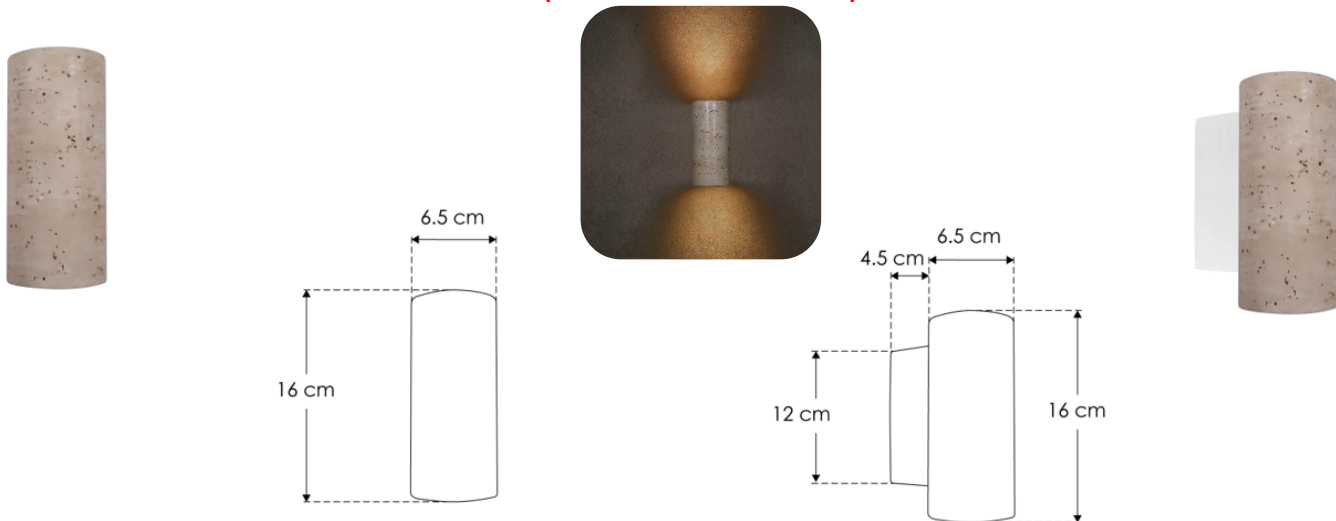

**LUMINARIO DE LED MODELO ILUEUR41936TB MARCA ILUMILEDS**  
**MANUAL DE INSTRUCCIONES Y ESPECIFICACIONES**  
**POR FAVOR LEER EL MANUAL ANTES DE USAR EL PRODUCTO**  
**(DEPENDIENDO MODELO).**

Este producto es usado como elemento de iluminación decorativo en muros para uso interior, con dos bases GU10 de hasta 20 W cada una (no incluye lámparas).

**a) Estructura y especificaciones**

- Material de construcción: Travertino acabado beige con base de metal.
- Ángulo de apertura: 120° (Puede variar dependiendo de las lámparas GU10 que se le instalen).
- Grado de protección: IP20 (Para uso en interiores).
- Voltaje de alimentación: 277 V ~ máx. 50/60 Hz (0.31 A).
- Potencia: 40 W máx.

**NOTA: LAS CARACTERÍSTICAS TÉCNICAS Y ELÉCTRICAS FAVOR DE CONSULTAR EN LA ETIQUETA DE PRODUCTO.**  
**(Características dependiendo modelo).**

**Instalación**

1. Apague la energía eléctrica.
2. Fije la base de sujeción y pase los cables de alimentación a través del muro.
3. Realice las conexiones a la energía eléctrica.
4. Fije el luminario en la base y asegúrelo con los tornillos laterales.
5. Inserte las lámparas GU10 (No incluidas).
6. Encienda la energía eléctrica y pruebe el funcionamiento.