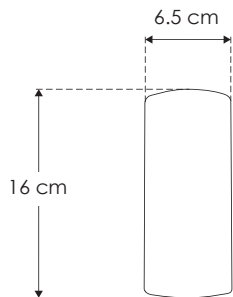

Blascó Travertino.

ILUEUR41936TB

[Travertino
acabado beige]

iLumileds'
LÍNEA *europa*
THE ART OF LIGHTING

Material	Travertino acabado beige con base de metal
Base	GU10 de hasta 20 W cada una (no incluye lámparas)
Ángulo de apertura	120° (Puede variar dependiendo de las lámparas GU10 que se le instalen)
Alimentación	277 V ca máx
Potencia	40 W máx
Nota:	No incluye lámparas.