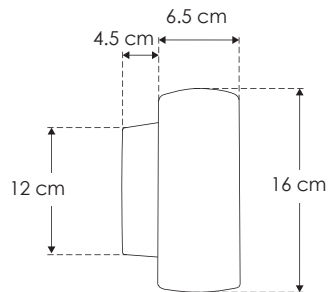

Blascó Travertino.

ILUEUR41936TB

[Travertino
acabado beige]

iLumileds'
LÍNEA *europa*
THE ART OF LIGHTING

Material	Travertino acabado beige con base de metal
Base	GU10 de hasta 20 W cada una (no incluye lámparas)
Ángulo de apertura	120° (Puede variar dependiendo de las lámparas GU10 que se le instalen)
Alimentación	277 V ca máx
Potencia	40 W máx
Nota:	No incluye lámparas.