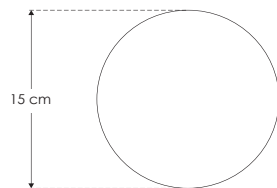

MaLma Travertino.

ILUEUR41934TB

[Travertino
acabado beige]

ilumileds
LÍNEA Λ europea
THE ART OF LIGHTING

Material	Travertino acabado beige con base de metal
Lámpara	Luminario para sobreponer en muro
Ángulo de apertura	360° (Efecto simétrico, salida de luz indirecta trasera)
Color de luz	Blanco cálido
Alimentación	85 – 265 V ca
Potencia	5 W