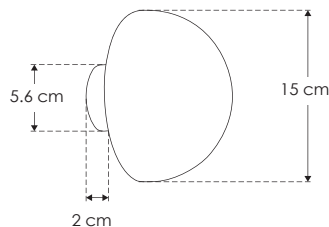

MaLma Travertino.

ILUEUR41934TB

[Travertino
acabado beige]

ilumileds
LÍNEA Λ europea
THE ART OF LIGHTING

Material	Travertino acabado beige con base de metal
Lámpara	Luminario para sobreponer en muro
Ángulo de apertura	360° (Efecto simétrico, salida de luz indirecta trasera)
Color de luz	Blanco cálido
Alimentación	85 – 265 V ca
Potencia	5 W