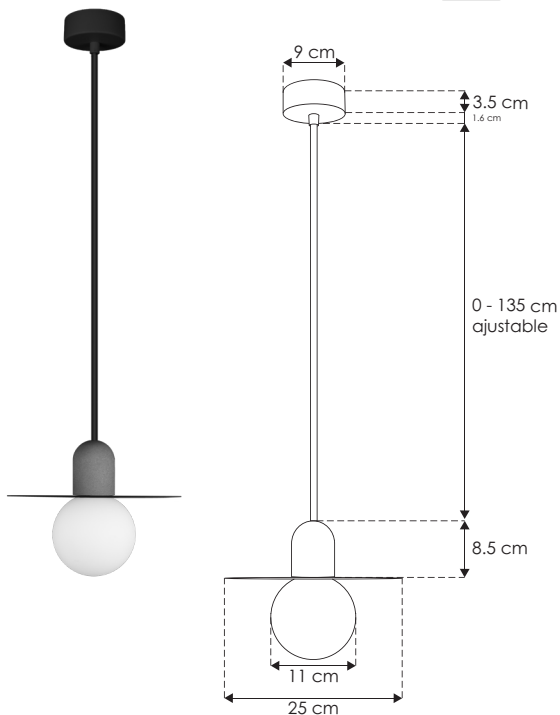

Napoca.

ILUEUR30028B

[Concreto
acabado gris]

ilumileds®
LÍNEA europea
THE ART OF LIGHTING

Material	Concreto gris / Aluminio acabado negro
Lámpara	Luminario para suspender en techo
Base	G9
Ángulo de apertura	270°
Alimentación	277 V ca
Potencia	15 W máx.

Nota: No incluye lámpara.

Redefine la sencillez con un toque industrial, proyectando una luz que combina solidez y modernidad

ilumileds® / ilumileds.com.mx

NOM

IP
20

277

15
W
máx.

270°