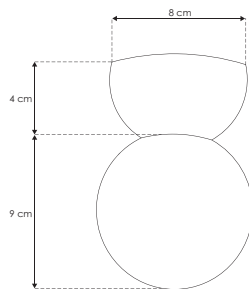

Memfis.

ILUEUR30010CG

[Concreto
acabado gris]

ILUEUR30010YW

[Yeso
acabado blanco]

ilumileds®
LÍNEA europea
THE ART OF LIGHTING

Con estructura robusta en yeso blanco o concreto, desafía convenciones con formas geométricas atrevidas, inspiradas en el espíritu disruptivo del Grupo Memphis

ilumileds® / ilumileds.com.mx

Material	Concreto acabado gris / Yeso acabado blanco (Dependiendo del modelo)
Lámpara	Luminario para sobreponer en muro o techo
Base	G9 (Puede variar dependiendo de la lámpara que se le instale)
Ángulo de apertura	270°
Alimentación	277 V ca
Potencia	5 W máx.

Nota: No incluye lámpara.

NOM

IP
20

5
W
máx.