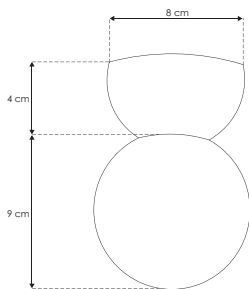

Memfis.

ILUEUR30010CG

[Concreto
acabado gris]

ILUEUR30010YW

[Yeso
acabado blanco]

ilumileds®
LÍNEA europea
THE ART OF LIGHTING

Con estructura robusta en yeso blanco o concreto, desafía convenciones con formas geométricas atrevidas, inspiradas en el espíritu disruptivo del Grupo Memphis

ilumileds® / ilumileds.com.mx

Material	Concreto acabado gris / Yeso acabado blanco (Dependiendo del modelo)
Lámpara	Luminario para sobreponer en muro o techo
Base	G9 (Puede variar dependiendo de la lámpara que se le instale)
Ángulo de apertura	270°
Alimentación	277 V ca
Potencia	5 W máx.

Nota: No incluye lámpara.

NOM

IP
20

5
W
máx.