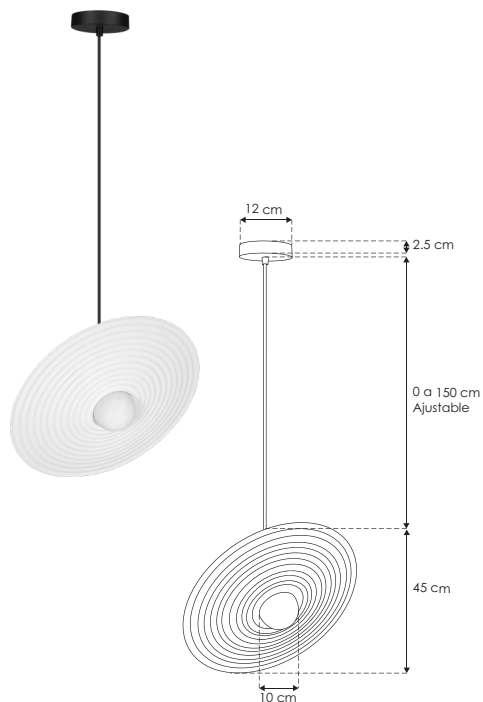

MiLá.

ILUEUR2426B

[Acabado negro
con blanco]

iLumileds'
LÍNEA europea
THE ART OF LIGHTING

Material Aluminio acabado negro con blanco

Lámpara Luminario para suspender en techo

Base G9

Ángulo de apertura 360°

Alimentación 277 V ca

Potencia 15 W máx.

Nota: No incluye lámpara. Plato de doble cara negro / blanco, con posición ajustable.

Inspirado por la obra de Miguel Milá, se combina sencillez y modernidad, aportando una luz envolvente que transforma el espacio con su elegante acabado

 iLumileds' / ilumileds.com.mx

NOM

IP
20

277

15
W
máx.

360°

G9