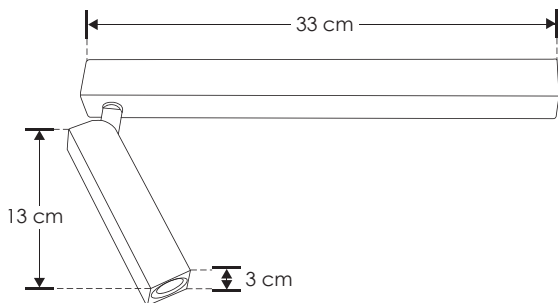

# Jaus 10.

ILUEUR203WWB

[ Acabado negro  
(Blanco cálido)]

ilumileds®  
**LÍNEA** europea  
THE ART OF LIGHTING

<b>Material</b>	Aluminio acabado negro
<b>Lámpara</b>	Luminario para sobreponer en techo
<b>Ángulo de apertura</b>	38°
<b>Color de luz</b>	Blanco cálido
<b>Alimentación</b>	100 - 265 V ca
<b>Potencia</b>	5 W