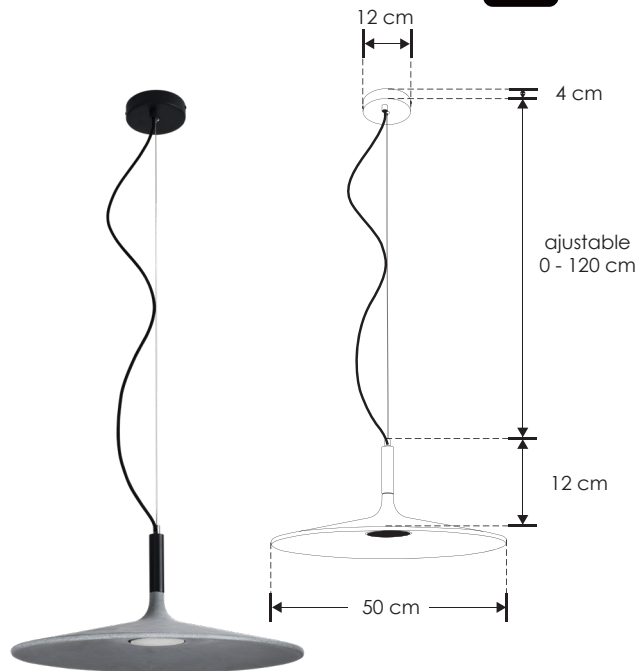

DaLis Concreto.

ILUEUR20046CG

[Concreto
acabado gris]

iLumileds®
LÍNEA europea
THE ART OF LIGHTING

Material	Concreto acabado gris
Lámpara	Luminario para suspender en techo
Ángulo de apertura	120°
Color de luz	Blanco cálido
Alimentación	100 - 265 V ca
Potencia	10 W

Su luz suave y acabado de concreto, convierten el espacio en una obra de arte llena de misterio y elegancia

NOM

IP
20

100-265

3 000 K
Blanco cálido

FL
770
lúmenes
Blanco cálido

10
W

120°

2-3
step
MACADAM

CRI
90